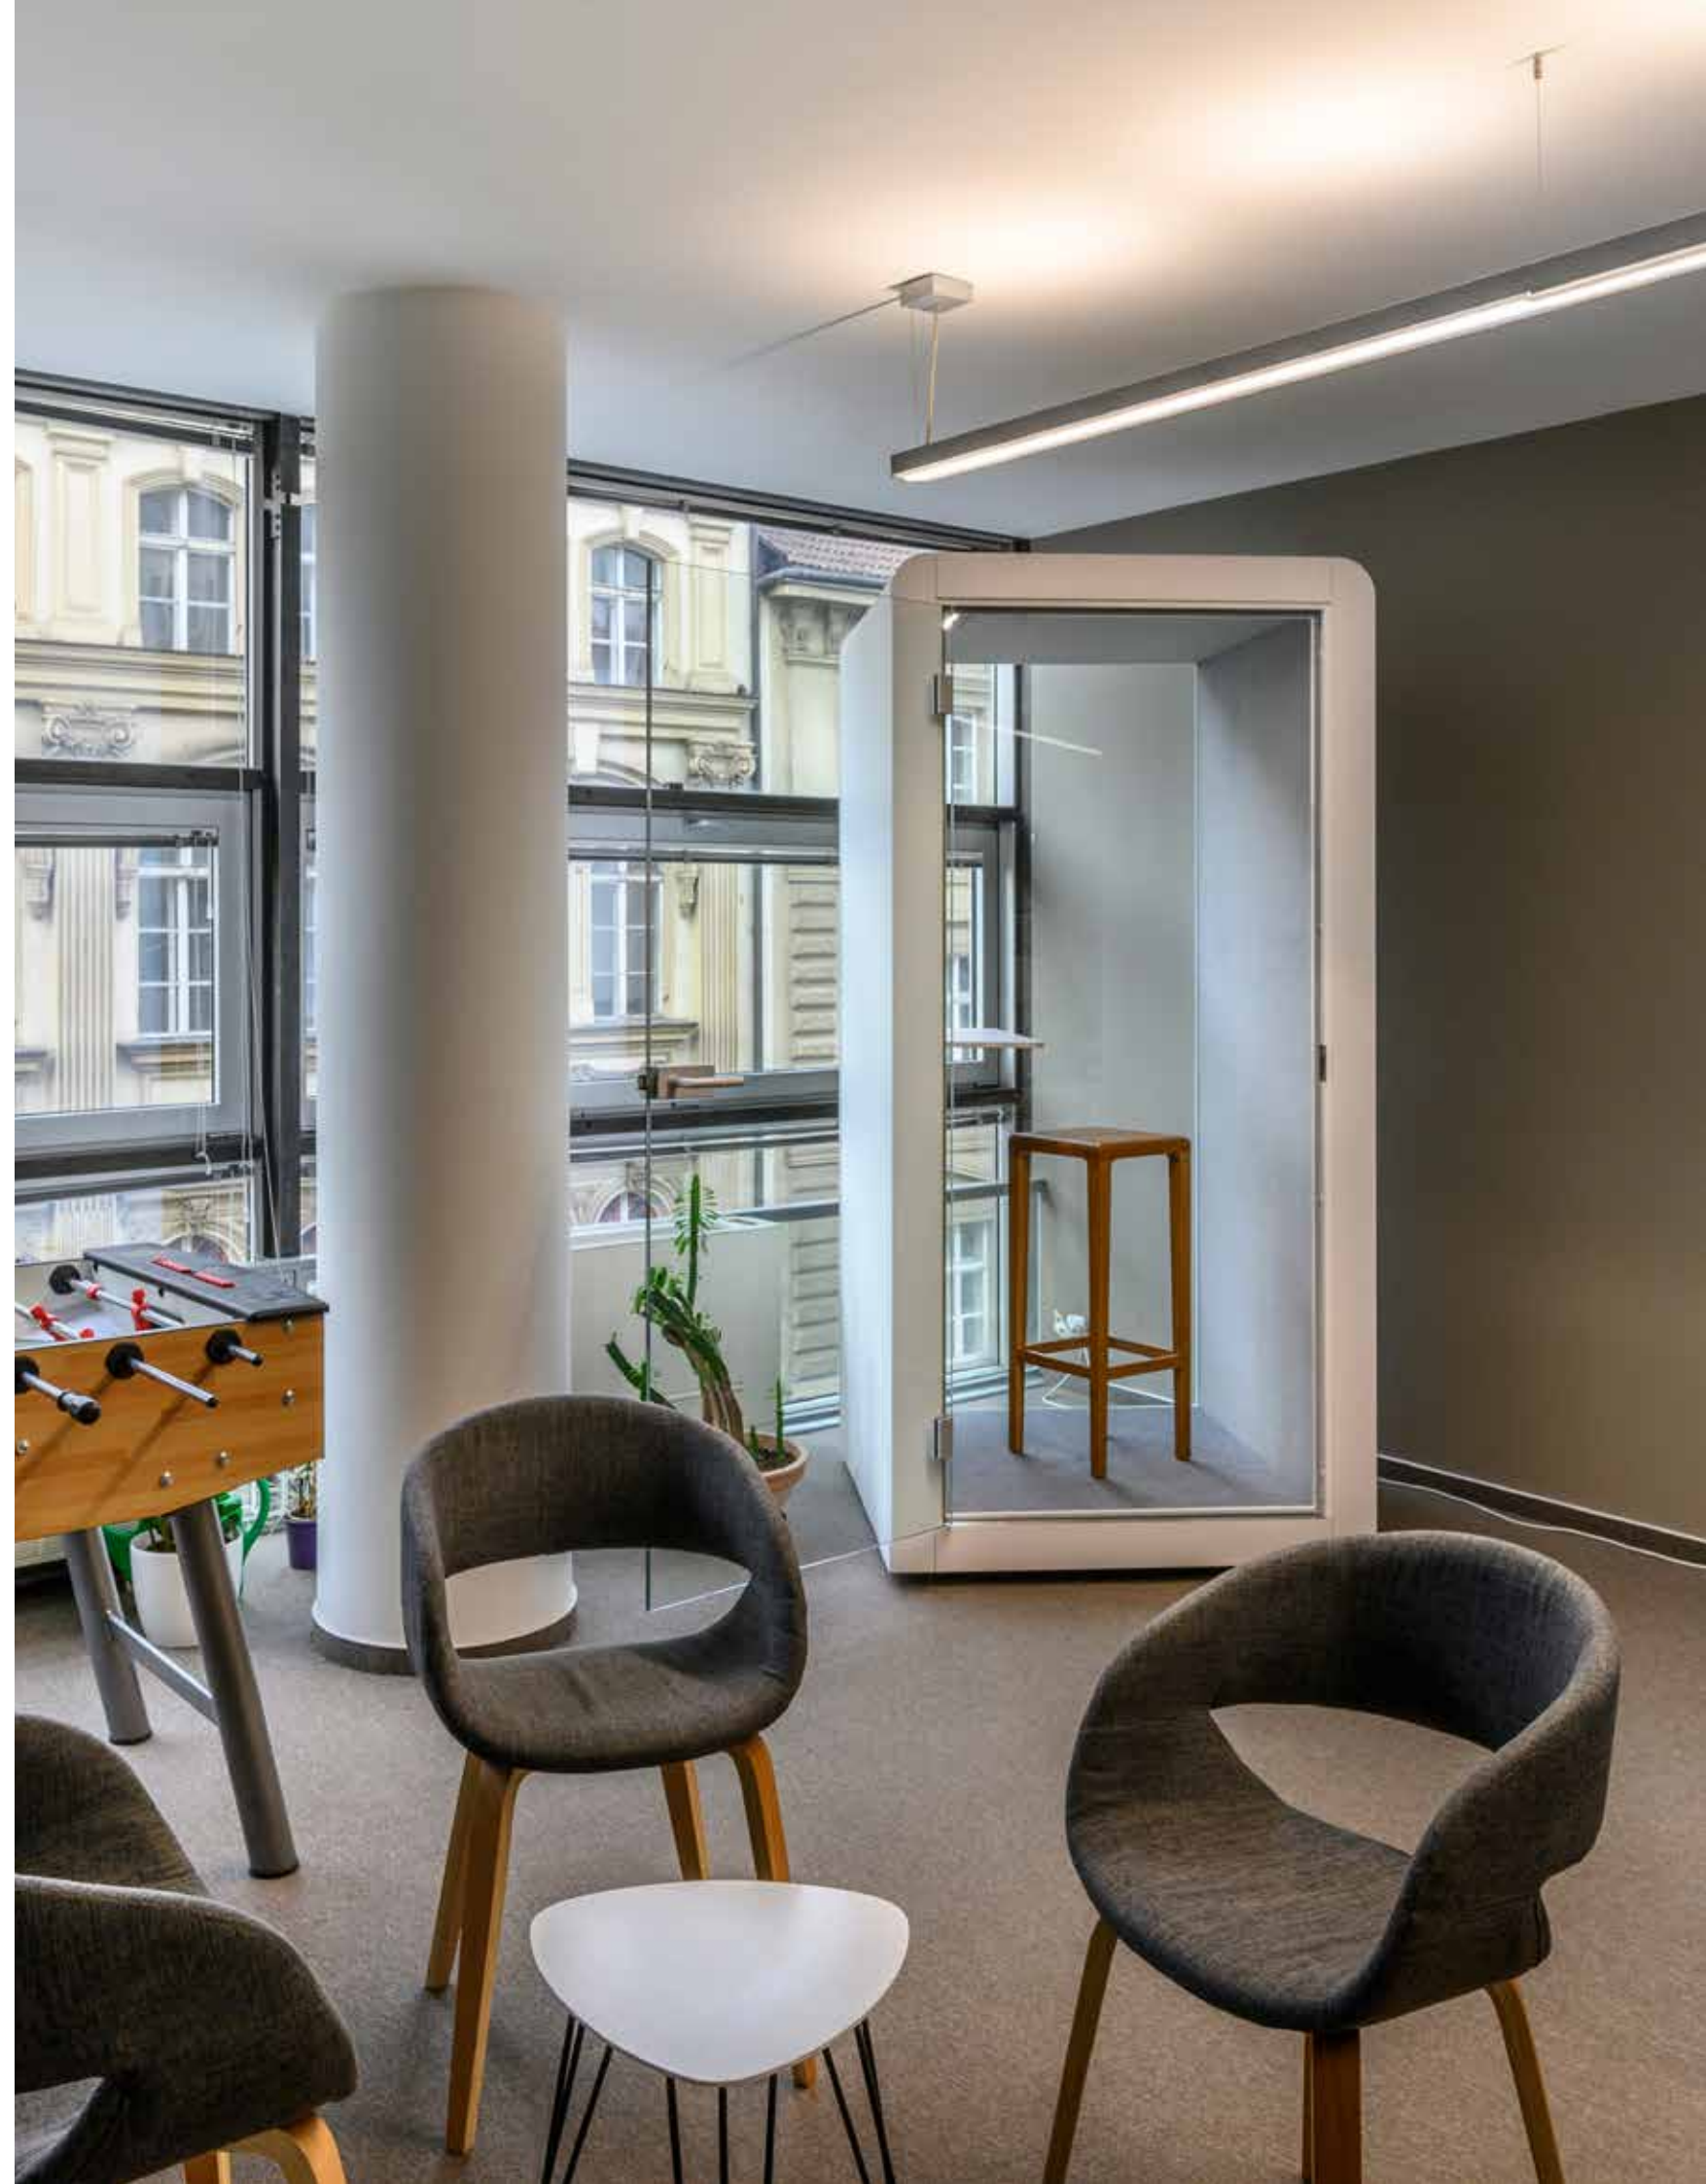

SPACE 1

Irodájában a csend szigetét hozza létre.
A termékcsalád legkisebbje biztosítja a legnagyobb diszkréciót.

Külső méretek	110 x 229 x 110 cm
Belső méretek	90 x 205 x 101 cm
Akusztika	40 dB
Automatikus szellőztetés	27 l/s
Világítás	automatikus | LED 18W 1 900 lm | 4 000 K
Bútor	választható
Csatlakozók	konnektor + választható (USB | LAN | HDMI)
Kerekek | Lábak	4 | 5 rejtett