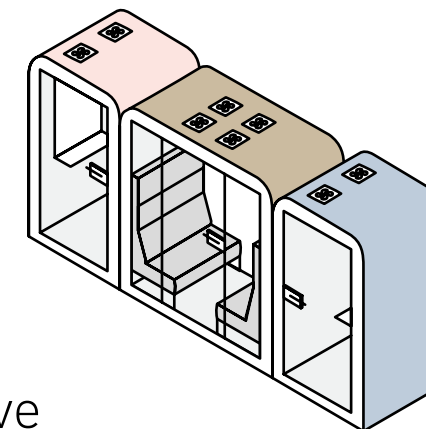

A fülkék tökéletesen elválasztják a munka- és a pihenőtereket. Helyezze tehát őket jól látható helyre, ne pedig a sarokba elrejtve.

ahol zajlik az élet

Ha az irodája inkább folyamatos brainstormingnak és találkozóknak helyet adó zsongó játszótérre hasonlít, illetve a közös térben sok-sok telefonhívást bonyolítanak le, 2 főre 1 fülkét ajánlunk elhelyezni. Így biztosíthatja azt, hogy mindenki képes legyen összpontosítani, amikor csak szüksége van rá, és a telefonbeszélgetések illetve találkozók ne zavarják meg a csapat többi tagjának munkamenetét.

sprinkler

tűzvédelemmel ellátva

vállvetve

egymás mellett a mennyezetbe épített szellőzőnyílásoknak köszönhetően

szemben azon konkurens megoldásokkal, ahol oldalsó kimeneteket használnak

SPACE 1

Irodájában a csend szigetét hozza létre.
A termékcsalád legkisebbje biztosítja a legnagyobb diszkréciót.

Külső méretek	110 x 229 x 110 cm
Belső méretek	90 x 205 x 101 cm
Akusztika	40 dB
Automatikus szellőztetés	27 l/s
Világítás	automatikus LED 18W 1 900 lm 4 000 K
Bútor	választható
Csatlakozók	konnektor + választható (USB LAN HDMI)
Kerekek Lábak	4 5 rejtett