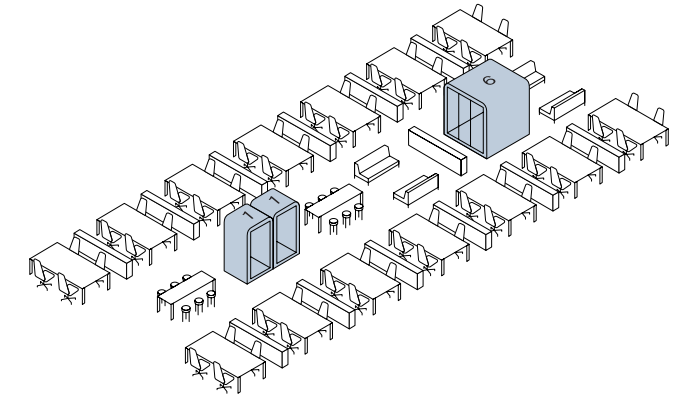

SZÍNEK ÉS KIEGÉSZÍTŐK

Bővített kültéri színválaszték

Aquamarine	Aubergine	Azurite
Blue Navy	Blue Tiber	Bordeaux
Chilli	Citrus Green	Coal
Frozen blue	Hot Pepper	Indian Summer
Mint	Opal	Orange
Bambus	Basalt	Blue Iris
Burnt Orange	Camouflage	Cappuccino
Cotton	Eden	Fresh
Jade	Mango	Marshmallow
Quartz	Signal Green	

ELHELYEZÉS

A megfelelő méret és mennyiség az Ön irodájának működésétől függ.

abszolút minimum

Olyan irodákban, ahol az egyéni munkavégzés van túlsúlyban a csoportos megbeszélésekkel szemben, általánosságban 10 főre 1 akusztikus tárgyalófülkével számolunk. Ez azt jelenti, hogy egy 50 embert befogadó nyitott irodában legalább 5 fülkének kellene lennie.

A fülkék tökéletesen elválasztják a munka- és a pihenőtereket. Helyezze tehát őket jól látható helyre, ne pedig a sarokba elrejtve.