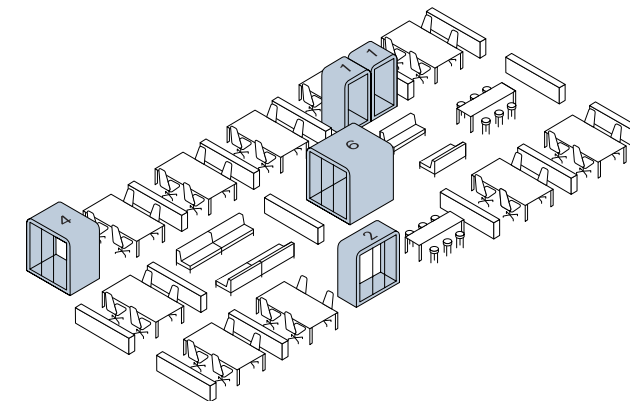

SZÍNEK ÉS KIEGÉSZÍTŐK

Bővített kültéri színválaszték

Aquamarine	Aubergine	Azurite
Blue Navy	Blue Tiber	Bordeaux
Chilli	Citrus Green	Coal
Frozen blue	Hot Pepper	Indian Summer
Mint	Opal	Orange
Bambus	Basalt	Blue Iris
Burnt Orange	Camouflage	Cappuccino
Cotton	Eden	Fresh
Jade	Mango	Marshmallow
Quartz	Signal Green	

ELHELYEZÉS

A megfelelő méret és mennyiség az Ön irodájának működésétől függ.

abszolút minimum

Olyan irodákban, ahol az egyéni munkavégzés van túlsúlyban a csoportos megbeszélésekkel szemben, általánosságban 10 főre 1 akusztikus tárgyalófülkével számolunk. Ez azt jelenti, hogy egy 50 embert befogadó nyitott irodában legalább 5 fülkének kellene lennie.

A fülkék tökéletesen elválasztják a munka- és a pihenőtereket. Helyezze tehát őket jól látható helyre, ne pedig a sarokba elrejtve.