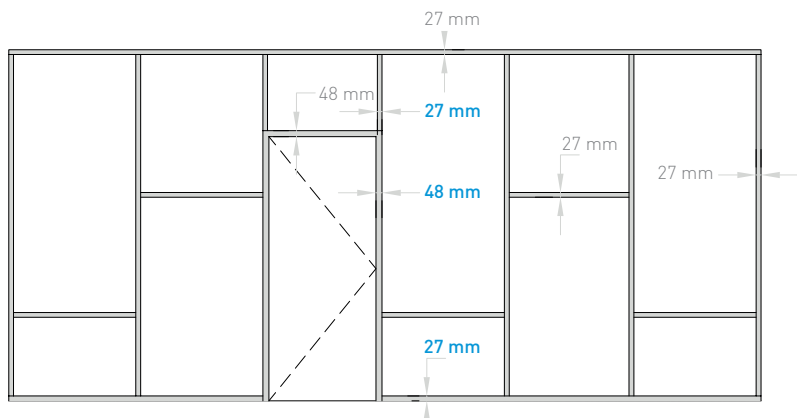

# MICRA INDUSTRY RENDSZER

KERETES IPARI VÁLASZFAL

A modern irodák manapság az **ipari stílusukkal** az egykori ipari épületek fénykorát idézik.

MICRA I válaszfalainkat ezért olyan profilokkal egészítettük ki, amelyekkel egyszerűen és gyorsan megteremthető ez a stílus.

## A PROFILOK LÁTHATÓ SZÉLESSÉGE:

### A MODULOK STANDARD MÉRETEI:

Üvegvastagság: 10 és 12 mm  
Szélesség: 1 000 mm  
Magasság: 3 000 mm (max. 4 000 mm)

### STANDARD AJTÓMÉRETEK:

Tokbelsőméret (átjárható)	800 × 2 100 mm
Ajtókeret	P09 940 × 2 155 mm
Ajtószárny	P09 827 × 2 091 mm
Ajtókeret	P10 970 × 2 155 mm
Ajtószárny	P10 866 × 2 095 mm