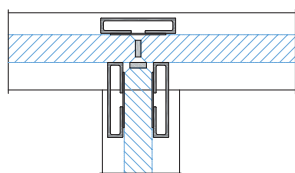

FÜGGŐLEGES METSZET:

VÍZSZINTES METSZET: