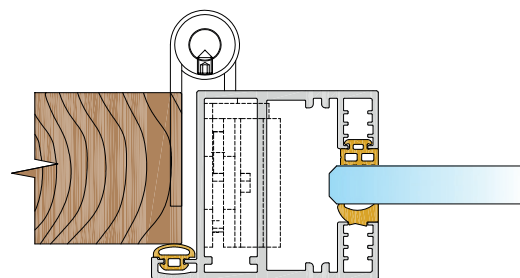

Fa | keret P10 | Just 3D | 37 dB-ig