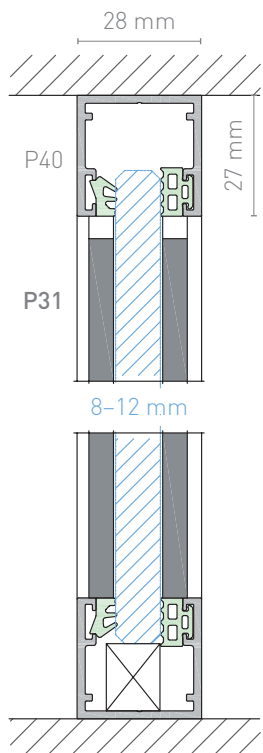

FÜGGŐLEGES METSZET:

VÍZSZINTES METSZET: