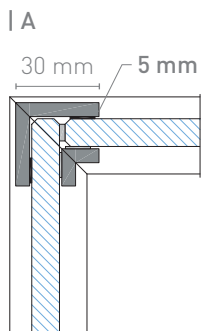

FÜGGŐLEGES METSZET:

VÍZSZINTES METSZET: