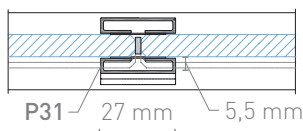

FÜGGŐLEGES METSZET:

VÍZSZINTES METSZET: