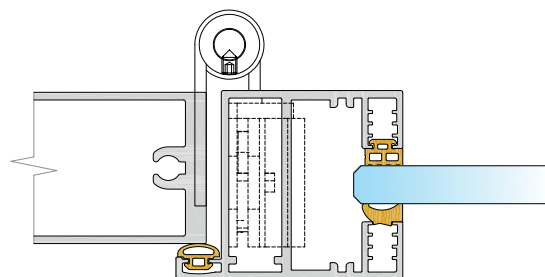

Alumínium | keret P10 | Just 3D | 37 dB-ig