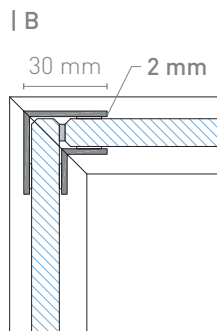

FÜGGŐLEGES METSZET:

VÍZSZINTES METSZET: