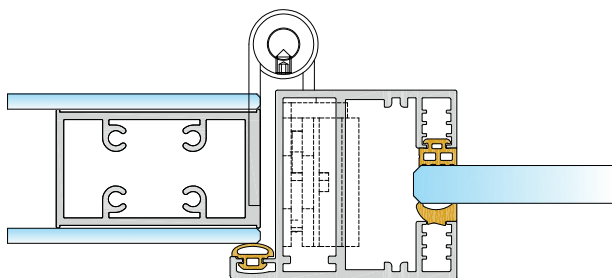

GlassDesign | keret P10 | Just 3D | 34 dB-ig