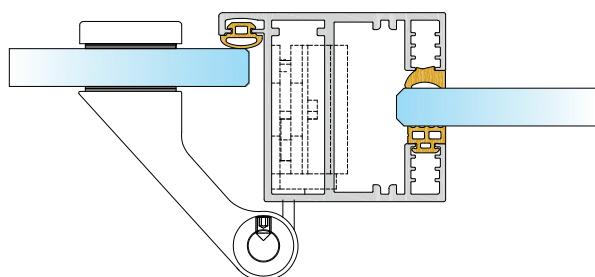

Teliüveg | keret P10 | Just 3D | 32 dB-ig