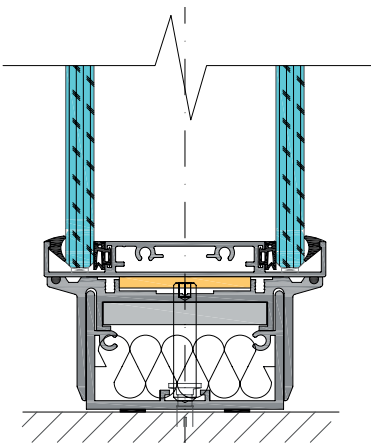

Padlóban végződés | üvegezett modul