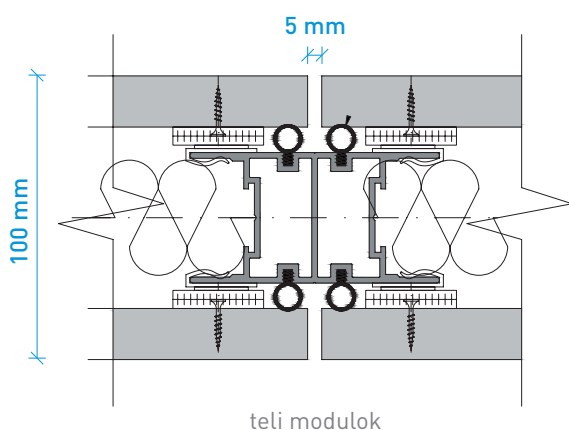

RAVA®

REJTETT TARTÓSZERKEZET ÁRNYÉKFUGÁVAL

A tartószerkezet teljes egészében rejtett, így **bármilyen falborítást tökéletesen kiemelhetünk**. Az egyes panelek a szabadalmaztatott rejtett rögzítőelemekkel stabilizálhatók a gyors szerelés érdekében.

A rendszer részét képezik a fordított tokos ajtók is, amelyek hatékonyan egészítik ki az elegáns megjelenést.

MODULOK ÖSSZEKAPCSOLÁSA

MŰSZAKI LEÍRÁS

ALAPVETŐ INFORMÁCIÓK:

Felhasználás:	nem tartó beltéri válaszfalak
Modulok:	teli
Modulok összekapcsolása:	5 mm széles árnyékfuga
Mennyezetre illesztés:	meglévő mennyezet, vagy álmennyezet szerkezetébe
Tartószerkezet:	rejtett alumínium profilok

LÉGHANGGÁTLÁS R_w :

Teli válaszfalak:	46 dB
Ajtószárny:	teliüveg 32 dB fa 27, 32, 35, 37 dB alumínium 27, 32, 37 dB GlassDesign 27, 32, 37 dB

STANDARD MÉRETEK:

Vastagság:	100 mm
Szélesség:	1 000 mm
Magasság:	2 800 mm (max. 3 000 mm)

STANDARD AJTÓMÉRETEK:

Ajtószárny:	875 × 2 115 mm
Szárnyvastagság:	100 mm / 40 mm
Ajtókeret max. magassága:	3 000 mm

AJTÓ:

Ajtószárny típusok:	teliüveg / fa / alumínium / GDD
Ajtókeret típusok:	fa, alumínium
Standard ajtópántok:	Just 3D, rejtett 3D, rejtett Tectus