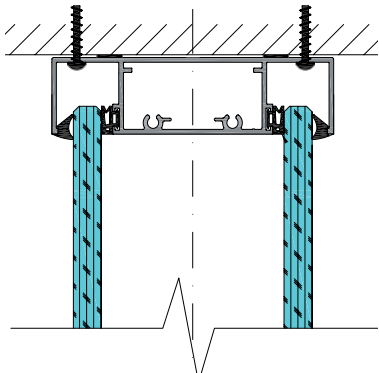

RAVA®

REJTETT TARTÓSZERKEZET ÁRNYÉKFUGÁVAL

A tartószerkezet teljes egészében rejtett, így **bármilyen falborítást tökéletesen kiemelhetünk**. Az egyes panelek a szabadalmaztatott rejtett rögzítőelemekkel stabilizálhatók a gyors szerelés érdekében.

„A rendszer fejlesztése során a dizájn volt a legfontosabb. Ennek legjobb bizonyítéka a minimalista illesztés.”

Ing. Ravas Ladislav | a LIKO-S műszaki igazgatója

RENDSZER RÉSZLETEK | FÜGGŐLEGES METSZET

Mennyezetben végződés | üvegezett modul