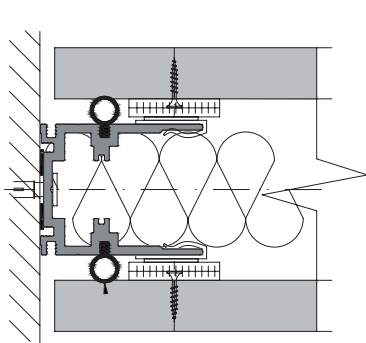

„A rendszer fejlesztése során a dizájn volt a legfontosabb. Ennek legjobb bizonyítéka a minimalista illesztés.”

Ing. Ravas Ladislav | a LIKO-S műszaki igazgatója

RENDSZER RÉSZLETEK | FÜGGŐLEGES METSZET

Mennyezetben végződés | üvegezett modul

Mennyezetben végződés | teli modul

Padlóban végződés | üvegezett modul

Padlóban végződés | teli modul

AJTÓKERET RÉSZLETEK

P07 ajtókeret

P09 ajtókeret

RENDSZER RÉSZLETEK | VÍZSZINTES METSZET

Falban végződés | teli modul