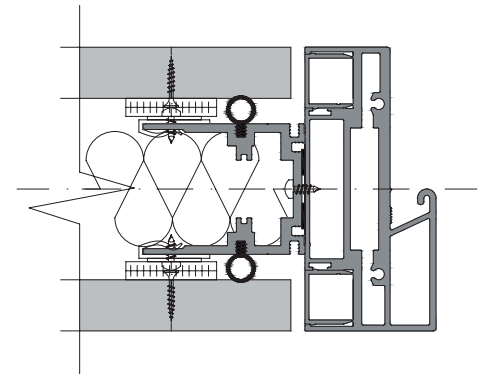

„A rendszer fejlesztése során a dizájn volt a legfontosabb. Ennek legjobb bizonyítéka a minimalista illesztés.”

Ing. Ravas Ladislav | a LIKO-S műszaki igazgatója

RENDSZER RÉSZLETEK | FÜGGŐLEGES METSZET

Mennyezetben végződés | üvegezett modul

Mennyezetben végződés | teli modul

Padlóban végződés | üvegezett modul

Padlóban végződés | teli modul

AJTÓKERET RÉSZLETEK

P07 ajtókeret

P09 ajtókeret

RENDSZER RÉSZLETEK | VÍZSZINTES METSZET

Falban végződés | teli modul