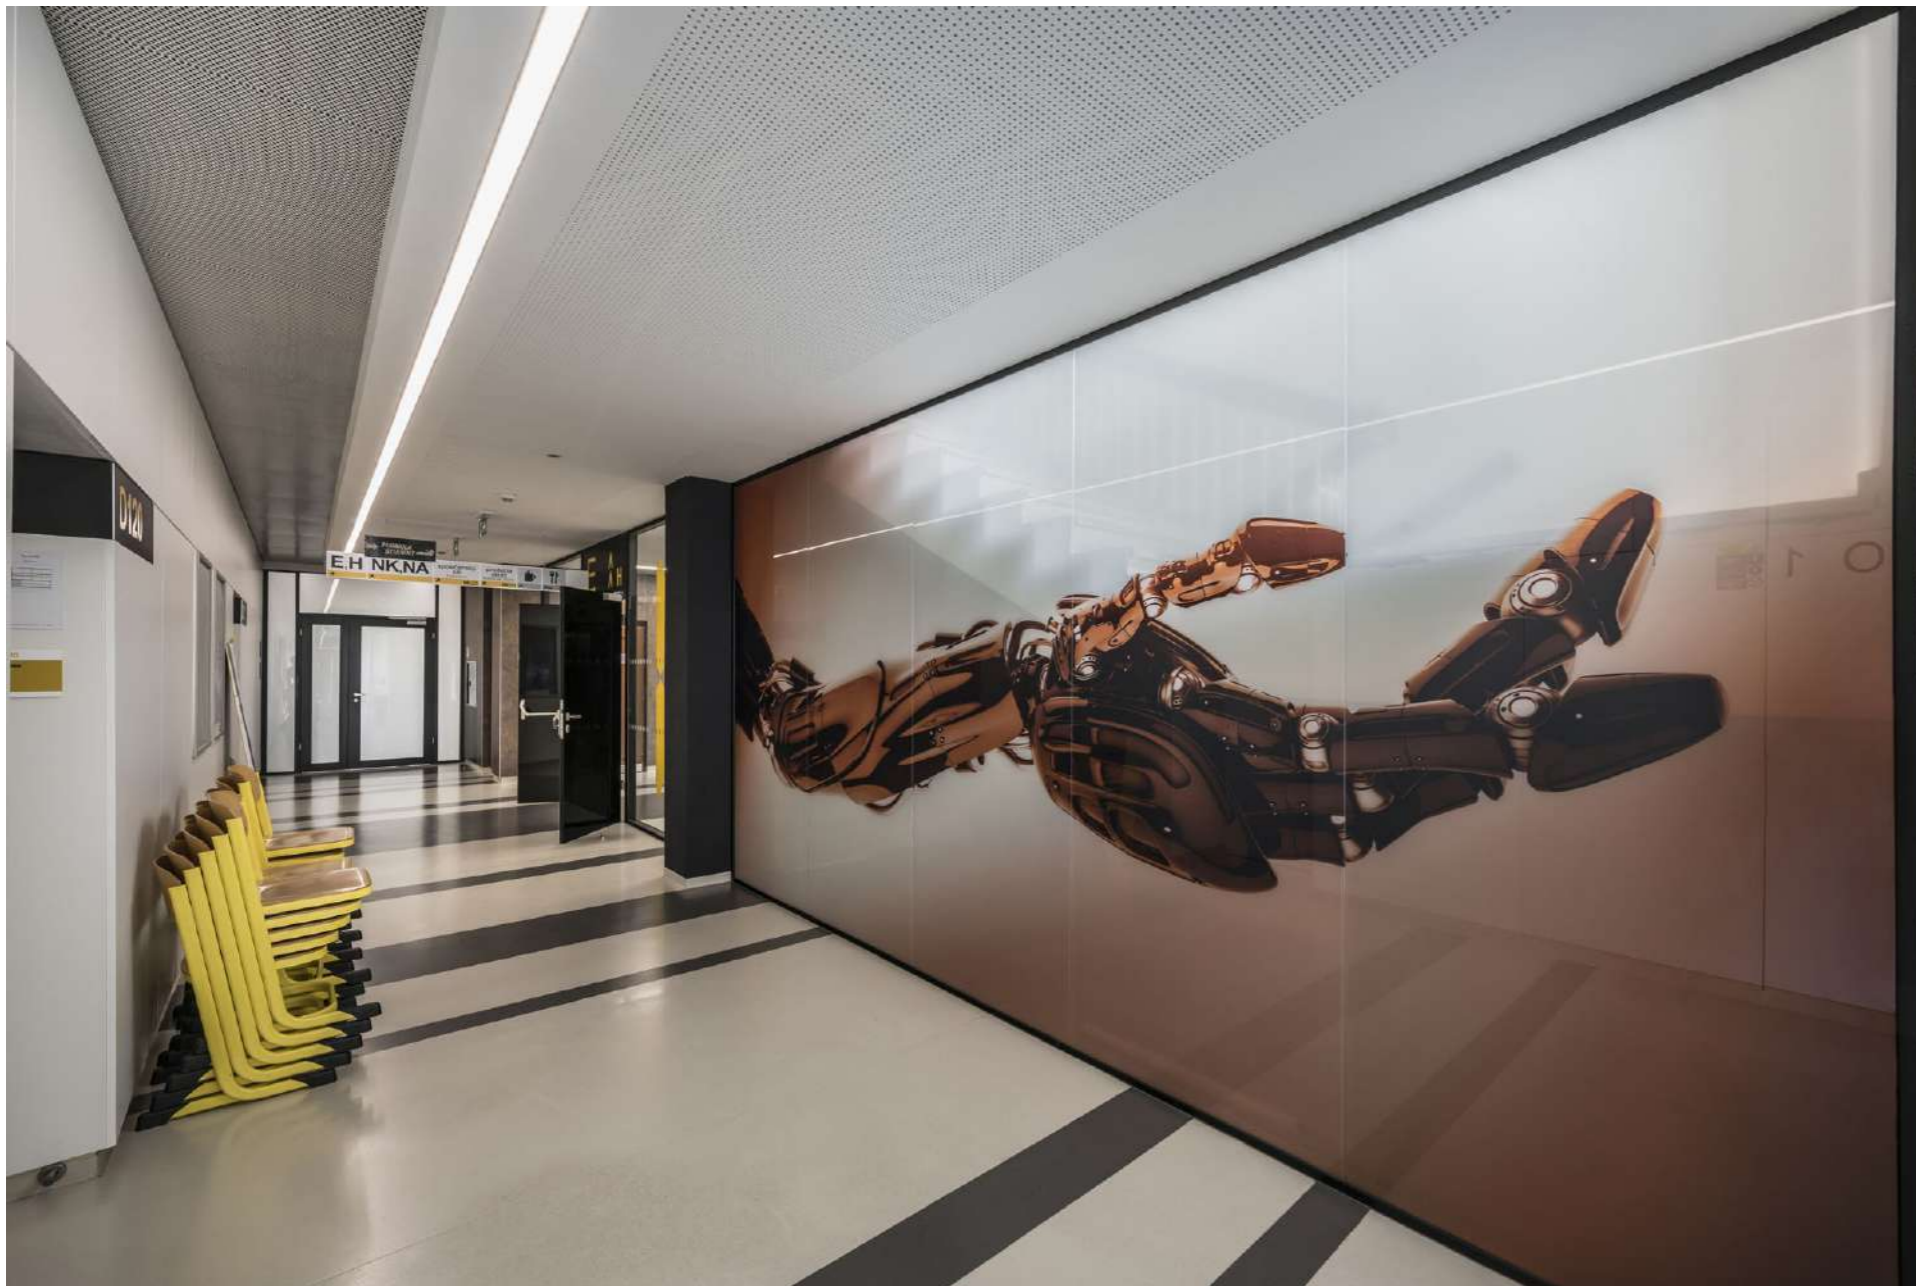

◆ A digitális árnyékoló gombnyomással kapcsolható be és ki

- Száraz virágok vagy bármi más – ami 2 mm-nél keskenyebb
- Geometrikus formák és a színek korlátlan lehetőségei