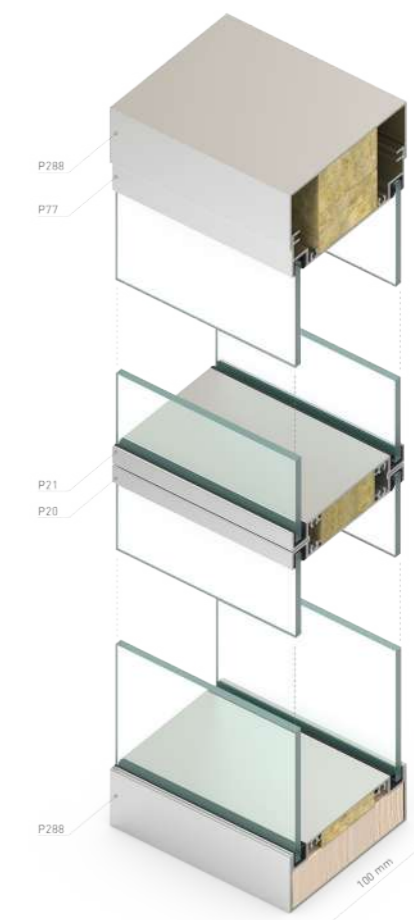

Az átépíthető Micra II rendszer előnye a további rendszerekkel és a 100 mm széles válaszfalakkal való kompatibilitás. Ajtók és alumíniumprofilok nagy választékát kínáljuk, számos színárnyalatban.

- ▲ Reluxa és GlassDesignDoor 100
- ▼ Teljes belmagasságú tömör ajtó
- ▼ Technikai panel a vezérlőelemek vagy a kapcsoló számára

- ◀ Teljes belmagasságú ajtó, kétszeres üvegezésű íves sarok.
- ▶ Fehér profilok a RAL színskála szerinti ajtókkal kombinálva

OMEGA

Moduláris rendszerű üvegfalak
üveg és tömör mezők kombinációjával.

OMEGA

MÓDULÁRIS
TÖMÖR/ÜVEG
RENDSZER

39-50 dB

OMEGA | Moduláris, átépíthető válaszfalak

Üvegezett vagy tömör, vízszintes vagy függőleges. A modulokat tetszés szerint kombinálhatja, és utólag is nyugodtan cserélgetheti. Egyszerű és gyors térátalakítás az álmennyezetek megbontása nélkül, a legmagasabb műszaki szabványoknak is megfelelő saját tartószerkezetnek köszönhetően. Az Omega rendszer akusztikai tulajdonságai teljesen zavar-talan élményt biztosítanak... bármilyen eseményről is legyen szó.

LESA

KERET NÉLKÜLI
ÜVEG / TÖMÖRFA
PROFIL

31-45 dB

LESA | Fa válaszfalak

A LESA fa beltéri válaszfal-rendszer egy szeletnyi élő természetet varázsol az irodájába. Egyediségüknek köszönhetően a fa válaszfalak feldobják a teret, és a bútorzattal együtt harmonikus kombinációt alkotnak. A teljes egészében fából készült szimpla üvegezésű LESA I rendszer minimalista vázzal rendelkezik, így kellő világosságot biztosít a beltérben. A dupla üvegezésű LESA II rendszer a hangszigetelést illető legmagasabb igényeknek is megfelel, miközben megőrzi a tér könnyedségét és átláthatóságát.