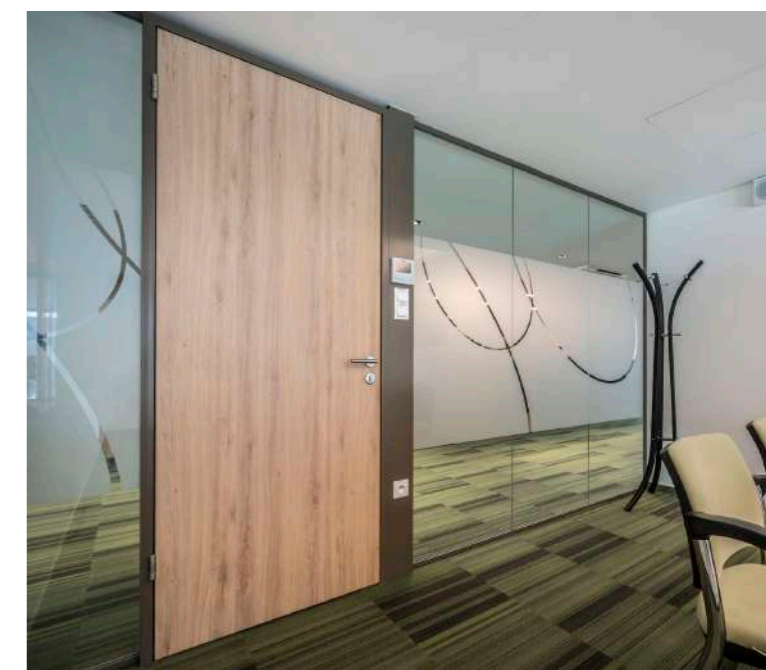

▶ Tömör fa ajtó és technikai panel a szükséges vezetékek és vezérlés számára

◀ Keret nélküli üvegajtóval kombinálva szinte láthatatlan