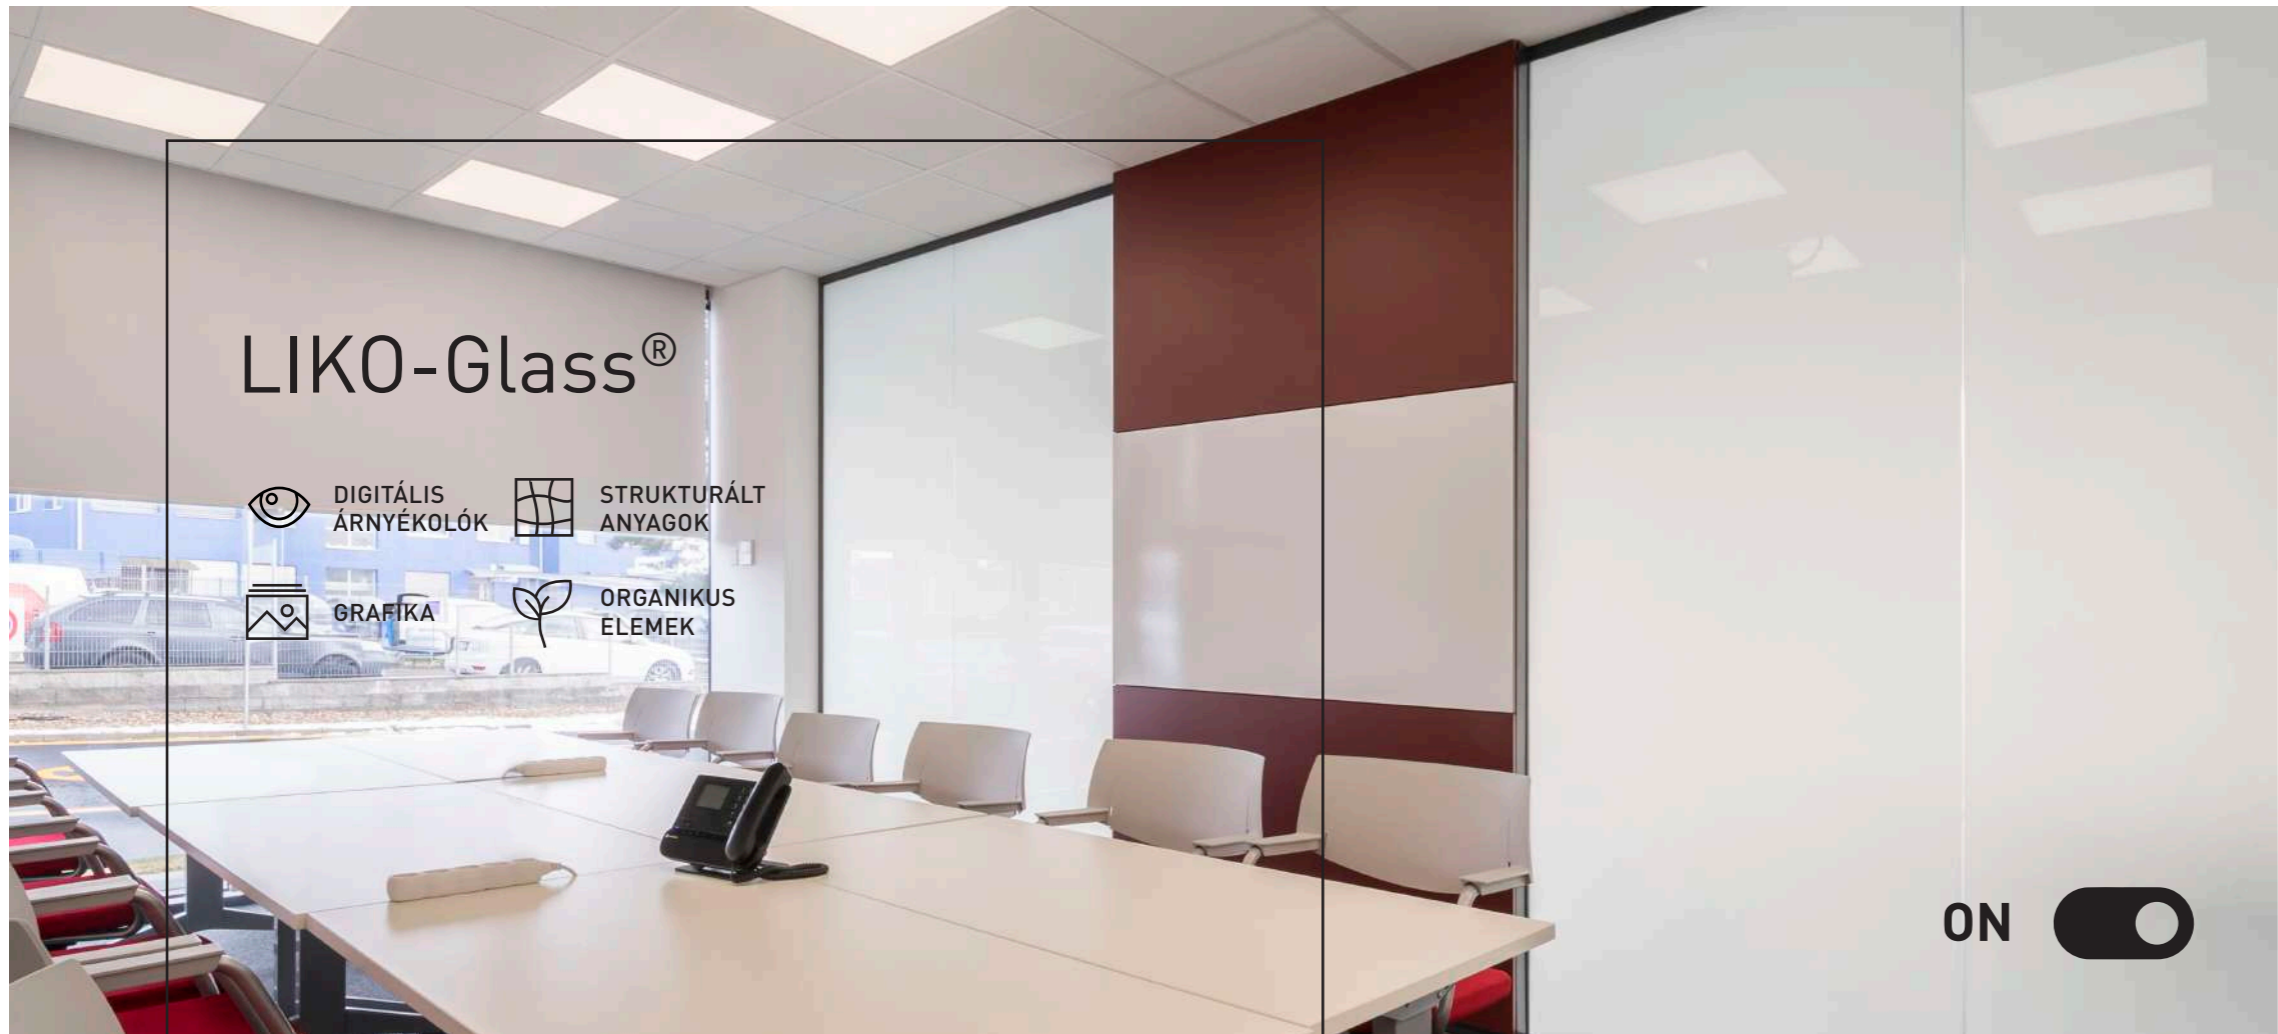

RAVA

RAVA

- ▶ Magasfényű, vízszintesen osztott panelek
- ▶ Fordított ajtótok a tökéletes síkkoordináció érdekében.
- ▶ Árnyékfuga és rejtett szerkezet
- ▶ A rendszer üvegmoduljai

LIKO-Glass®

Grafika, organikus elemek, strukturált anyagok
és high-end digitális árnyékolók.