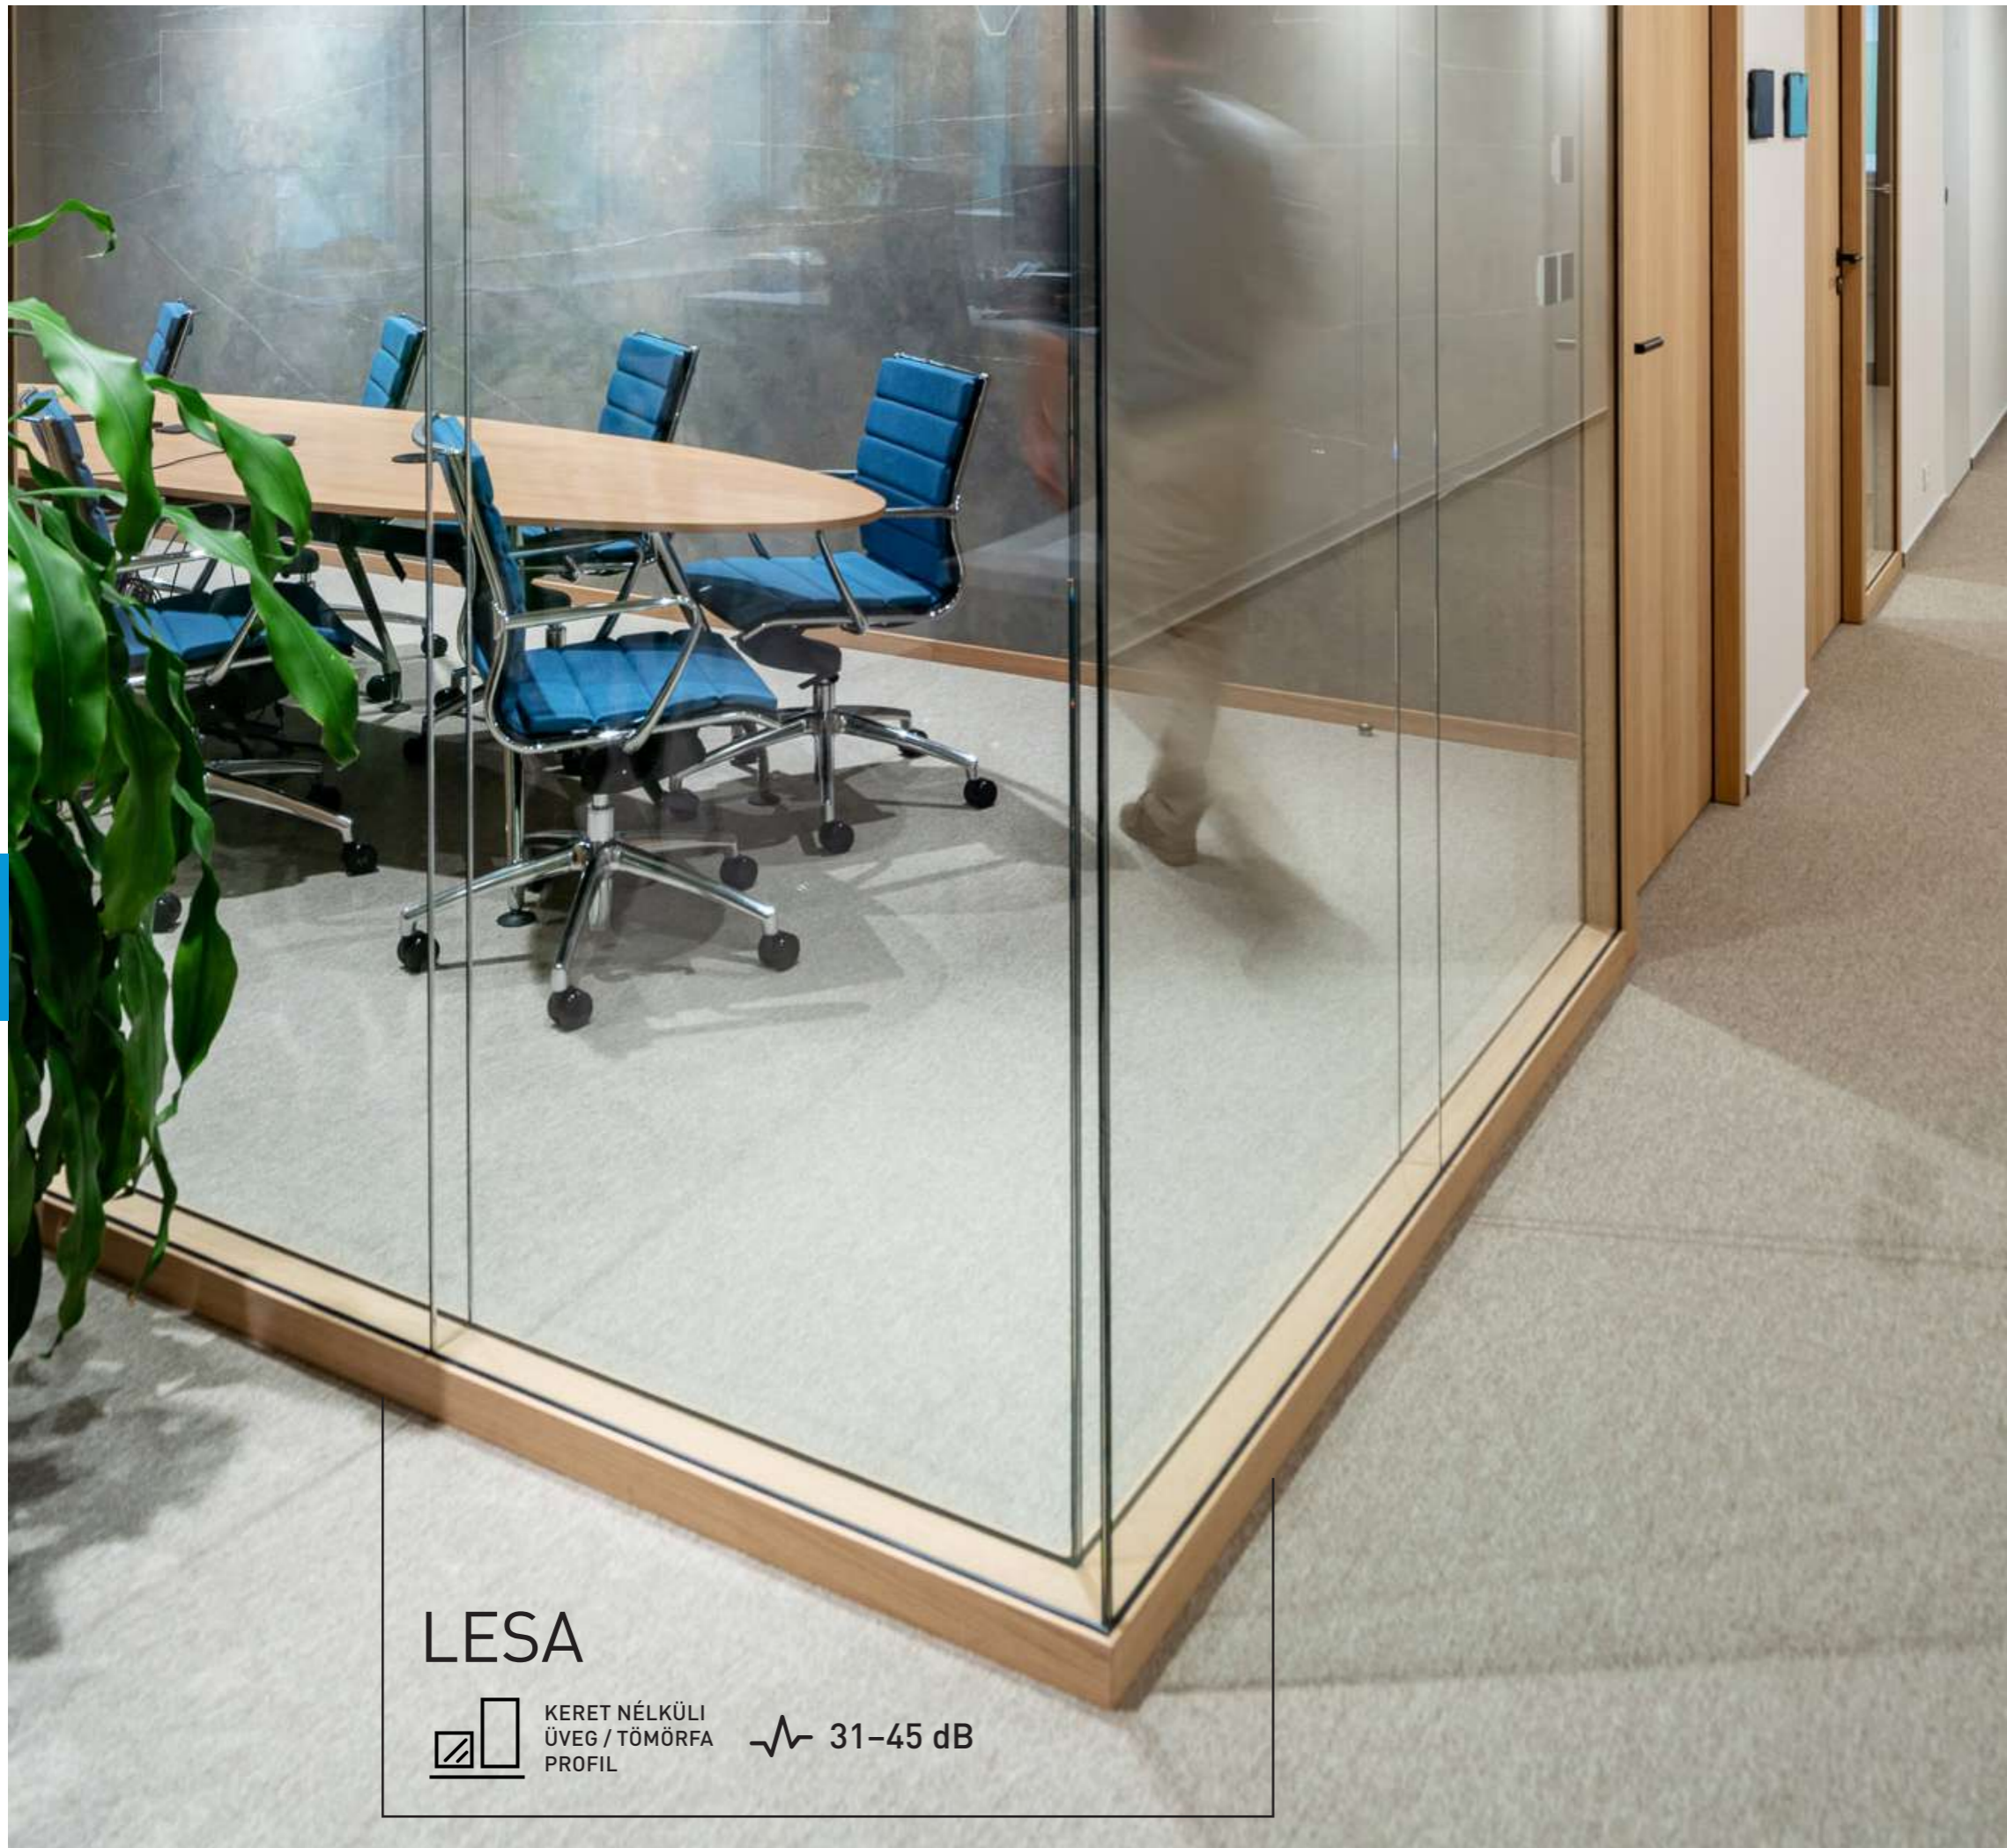

- ▶ Teljes belmagasságú tömör ajtó
- ▼ Tömör ajtó tömör felülvilágítóval

- ▶ Tömör és üvegezett panelek kombinációja
- ◀ Ajtómagasságig érő tömör panelek
- ▶ Alumínium keretes üvegajtó relaxával

LESA

Egy szeletnyi élő természetet
varázsol az irodájába.

LESA

KERET NÉLKÜLI
ÜVEG / TÖMÖRFA
PROFIL

31-45 dB

LESA | Fa válaszfalak

A LESA fa beltéri válaszfal-rendszer egy szeletnyi élő természetet varázsol az irodájába. Egyediségüknek köszönhetően a fa válaszfalak feldobják a teret, és a bútorzattal együtt harmonikus kombinációt alkotnak. A teljes egészében fából készült szimpla üvegezésű LESA I rendszer minimalista vázzal rendelkezik, így kellő világosságot biztosít a beltérben. A dupla üvegezésű LESA II rendszer a hangszigetelést illető legmagasabb igényeknek is megfelel, miközben megőrzi a tér könnyedségét és átláthatóságát.