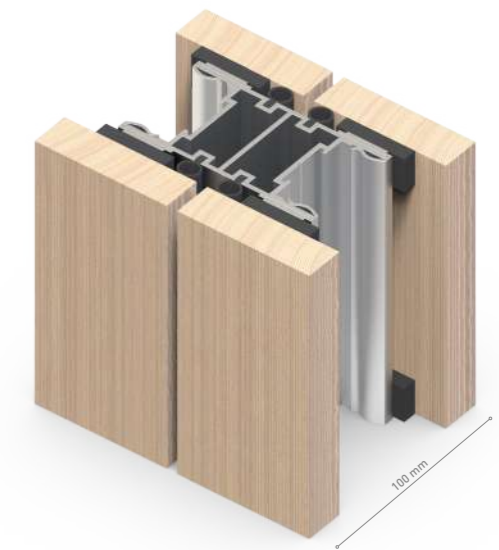

LESA

KERET NÉLKÜLI
ÜVEG / TÖMÖRFA
PROFIL

31-45 dB

LESA | Fa válaszfalak

A LESA fa beltéri válaszfal-rendszer egy szeletnyi élő természetet varázsol az irodájába. Egyediségüknek köszönhetően a fa válaszfalak feldobják a teret, és a bútorzattal együtt harmonikus kombinációt alkotnak. A teljes egészében fából készült szimpla üvegezésű LESA I rendszer minimalista vázzal rendelkezik, így kellő világosságot biztosít a beltérben. A dupla üvegezésű LESA II rendszer a hangszigetelést illető legmagasabb igényeknek is megfelel, miközben megőrzi a tér könnyedségét és átláthatóságát.

RAVA®

Szabadalmaztatott rejtett tartószerkezet rendszer **árnyékfugával**.

RAVA®

ÁRNYÉKFUGA

46 dB

RAVA® | Átépíthető válaszfalak árnyékfugával

A RAVA® válaszfal fejlesztésünk egyedi terméke, amely tulajdonságainak köszönhetően határtalan lehetőségeket kínál a belső terek kialakításában.

A tartószerkezet rejtett, így a válaszfal bármely burkolatát képes kiemelni. A teli paneleket a gyors szerelés érdekében szabadalmaztatott rejtett rögzítőelemek tartják a helyükön. Az üvegezett panelek esetében az üvegfelület átfedi a keretet.