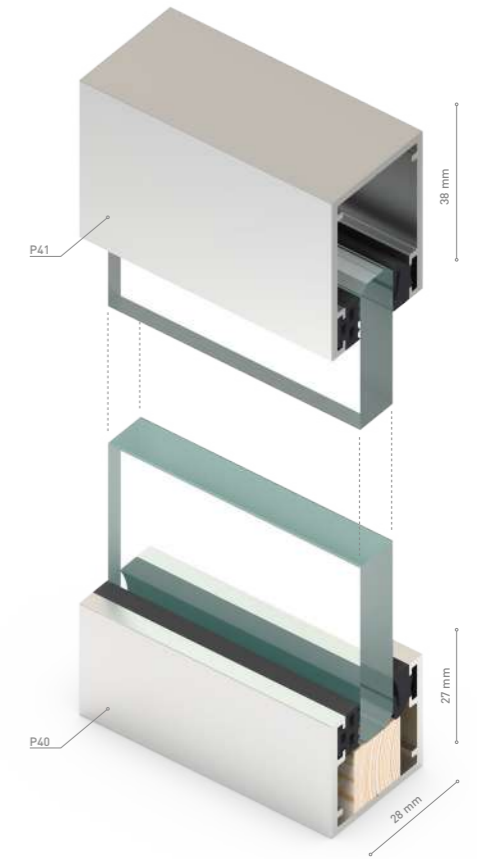

RAVA®
Átéépíthető válaszfalak
árnyékfugával

28

LIKÓ-Glass®
Design és funkcionális üveg

34

MICRA I

Minimalista, keret nélküli, **teljes üveg válaszfalak**, amelyek ötvözik az áttetszőséget és a rugalmasságot.

MICRA I

1 OSZTÓPROFIL
NÉLKÜLI
ÜVEGEZÉS  31-42 dB

MICRA I | Keret nélküli válaszfalak

Maximális áttetszőség és minimalista design a funkcionalitást és az apró részleteket illető legnagyobb igényeknek megfelelően. A tér esztétikája zavartalan marad, úgy ahogy a bent folyó tárgyalásai is. A piacon elérhető egyik legkeskenyebb profilt teljesen a saját belteréhez és ablakaihoz igazíthatja.

LESA

KERET NÉLKÜLI
ÜVEG / TÖMÖRFA
PROFIL

31-45 dB

LESA | Fa válaszfalak

A LESA fa beltéri válaszfal-rendszer egy szeletnyi élő természetet varázsol az irodájába. Egyediségüknek köszönhetően a fa válaszfalak feldobják a teret, és a bútorzattal együtt harmonikus kombinációt alkotnak. A teljes egészében fából készült szimpla üvegezésű LESA I rendszer minimalista vázzal rendelkezik, így kellő világosságot biztosít a beltérben. A dupla üvegezésű LESA II rendszer a hangszigetelést illető legmagasabb igényeknek is megfelel, miközben megőrzi a tér könnyedségét és átláthatóságát.