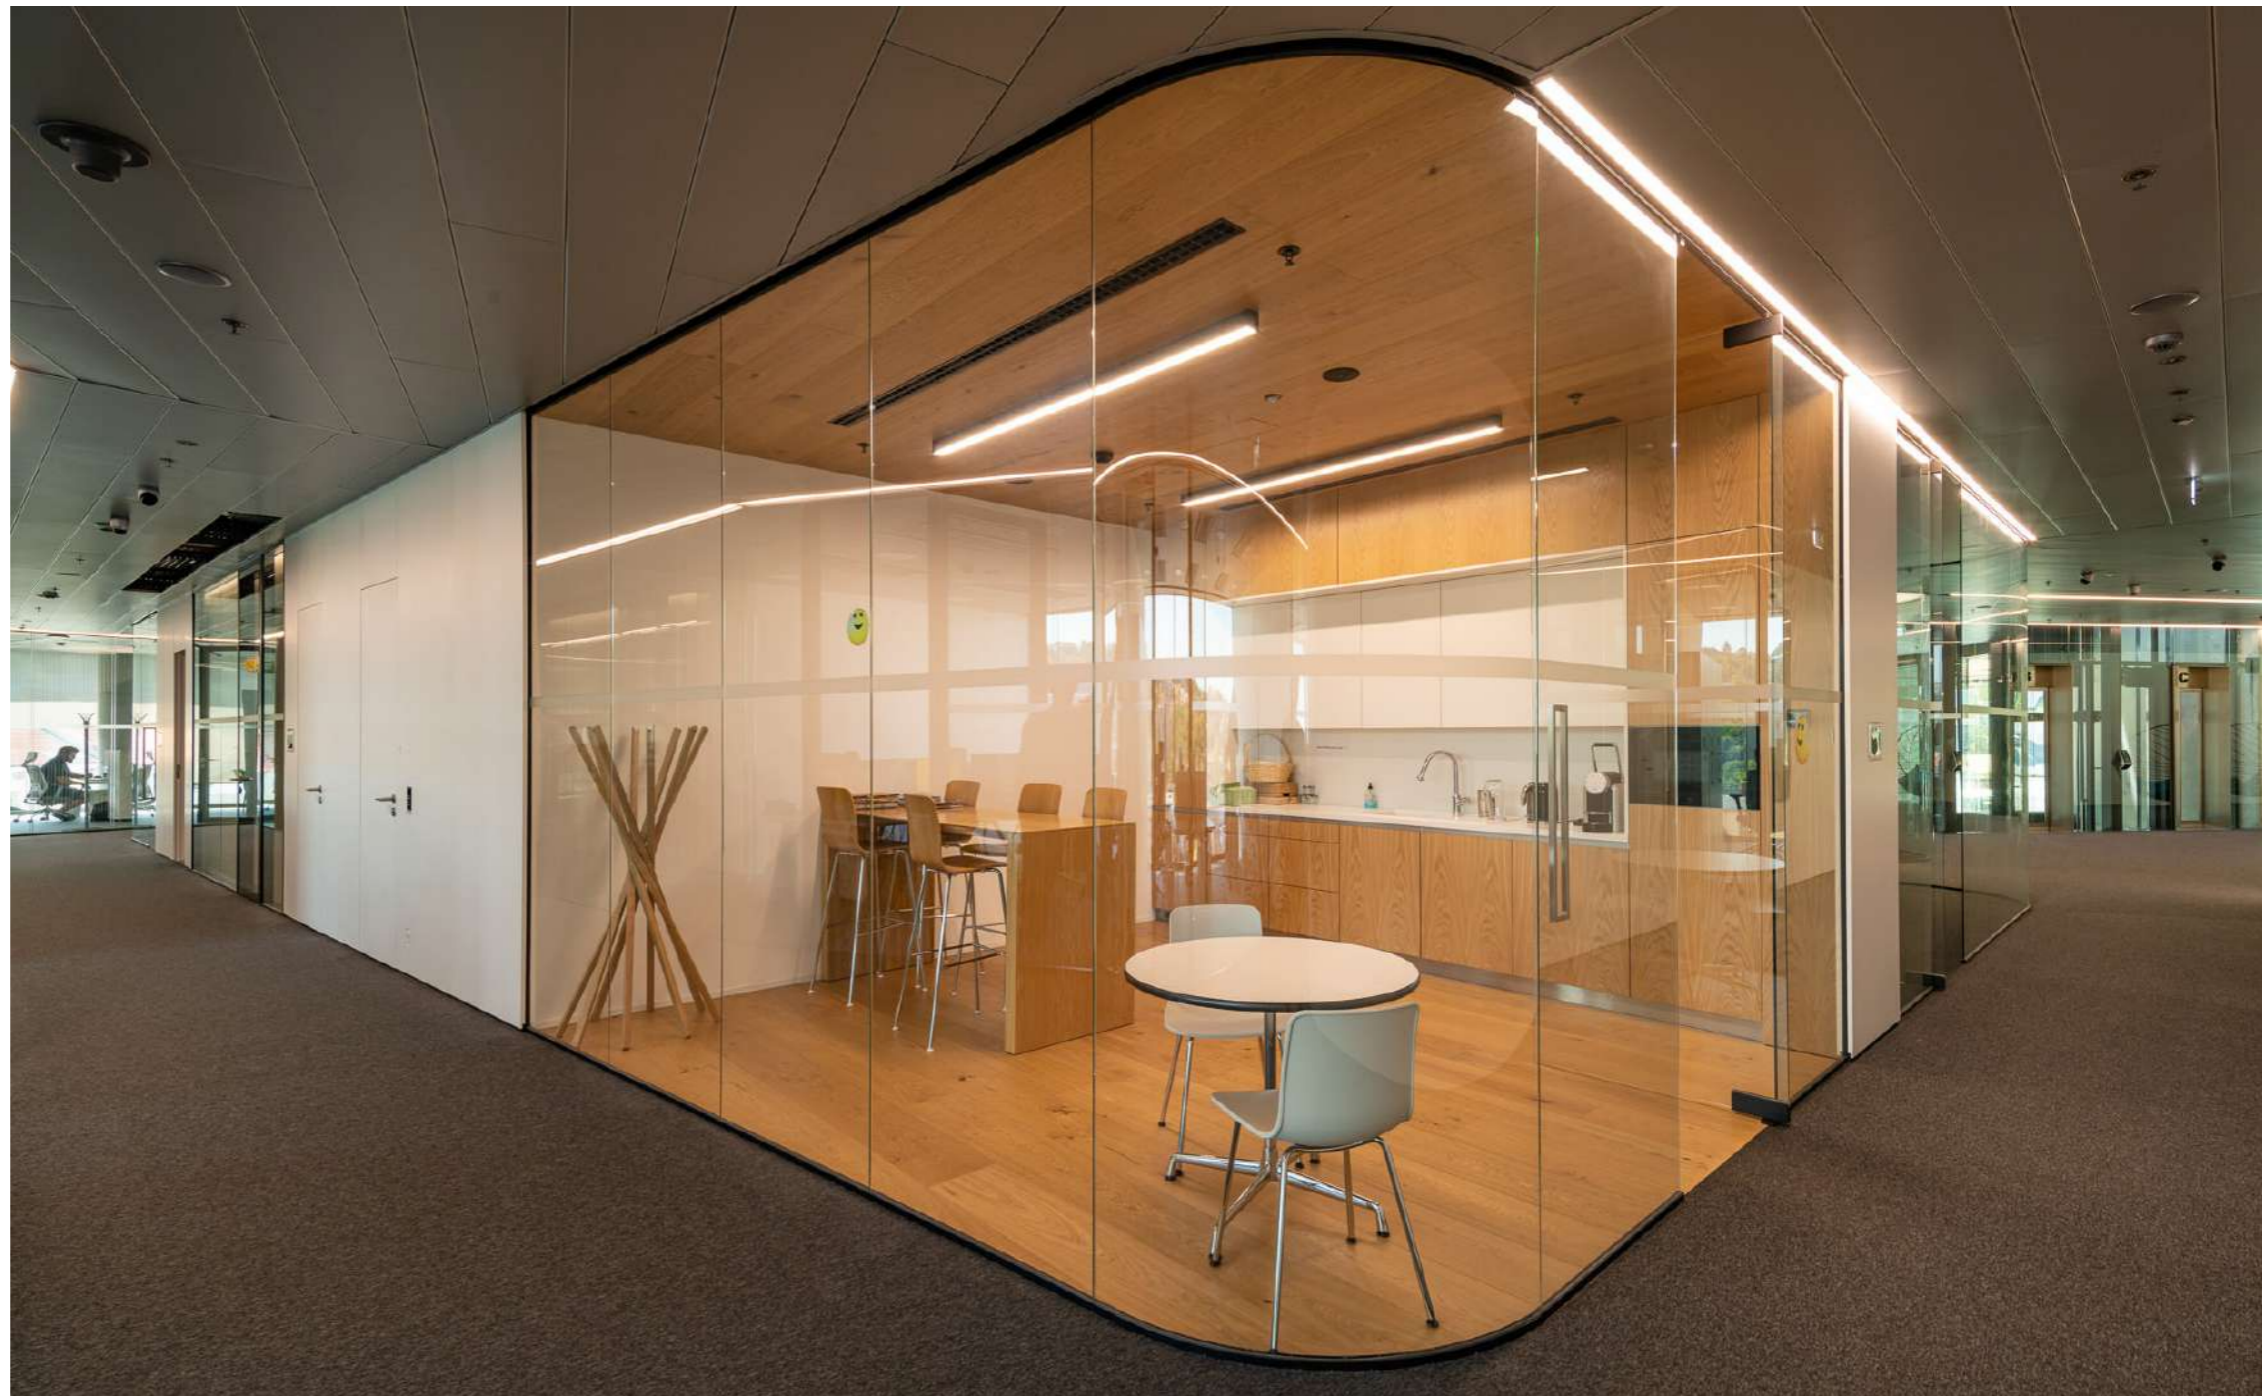

▲ A GlassDesignDoor új nézőpontot teremt

▼ Íves sarok és tolóajtó