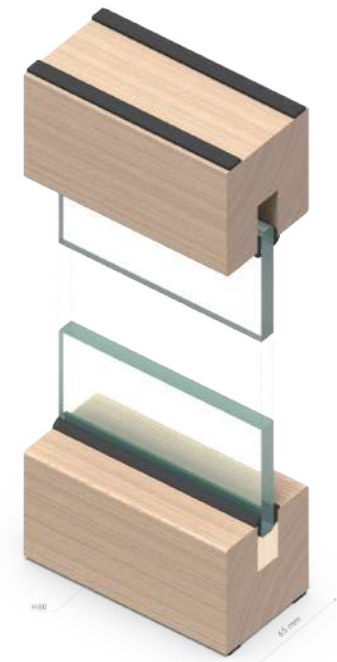

- ▶ Teljes belmagasságú tömör ajtó
- ▼ Tömör ajtó tömör felülvilágítóval

- ▶ Tömör és üvegezett panelek kombinációja
- ◀ Ajtómagasságig érő tömör panelek
- ▶ Alumínium keretes üvegajtó relaxával

LESA

Egy szeletnyi élő természetet
varázsol az irodájába.

LESA

KERET NÉLKÜLI
ÜVEG / TÖMÖRFA
PROFIL

31-45 dB

LESA | Fa válaszfalak

A LESA fa beltéri válaszfal-rendszer egy szeletnyi élő természetet varázsol az irodájába. Egyediségüknek köszönhetően a fa válaszfalak feldobják a teret, és a bútorzattal együtt harmonikus kombinációt alkotnak. A teljes egészében fából készült szimpla üvegezésű LESA I rendszer minimalista vázzal rendelkezik, így kellő világosságot biztosít a beltérben. A dupla üvegezésű LESA II rendszer a hangszigetelést illető legmagasabb igényeknek is megfelel, miközben megőrzi a tér könnyedségét és átláthatóságát.

A tartószerkezet rejtett, így a válaszfal bármely burkolatát képes kiemelni. A teli paneleket a gyors szerelés érdekében szabadalmaztatott rejtett rögzítőelemek tartják a helyükön. Az üvegezett panelek esetében az üvegfelület átfedi a keretet.