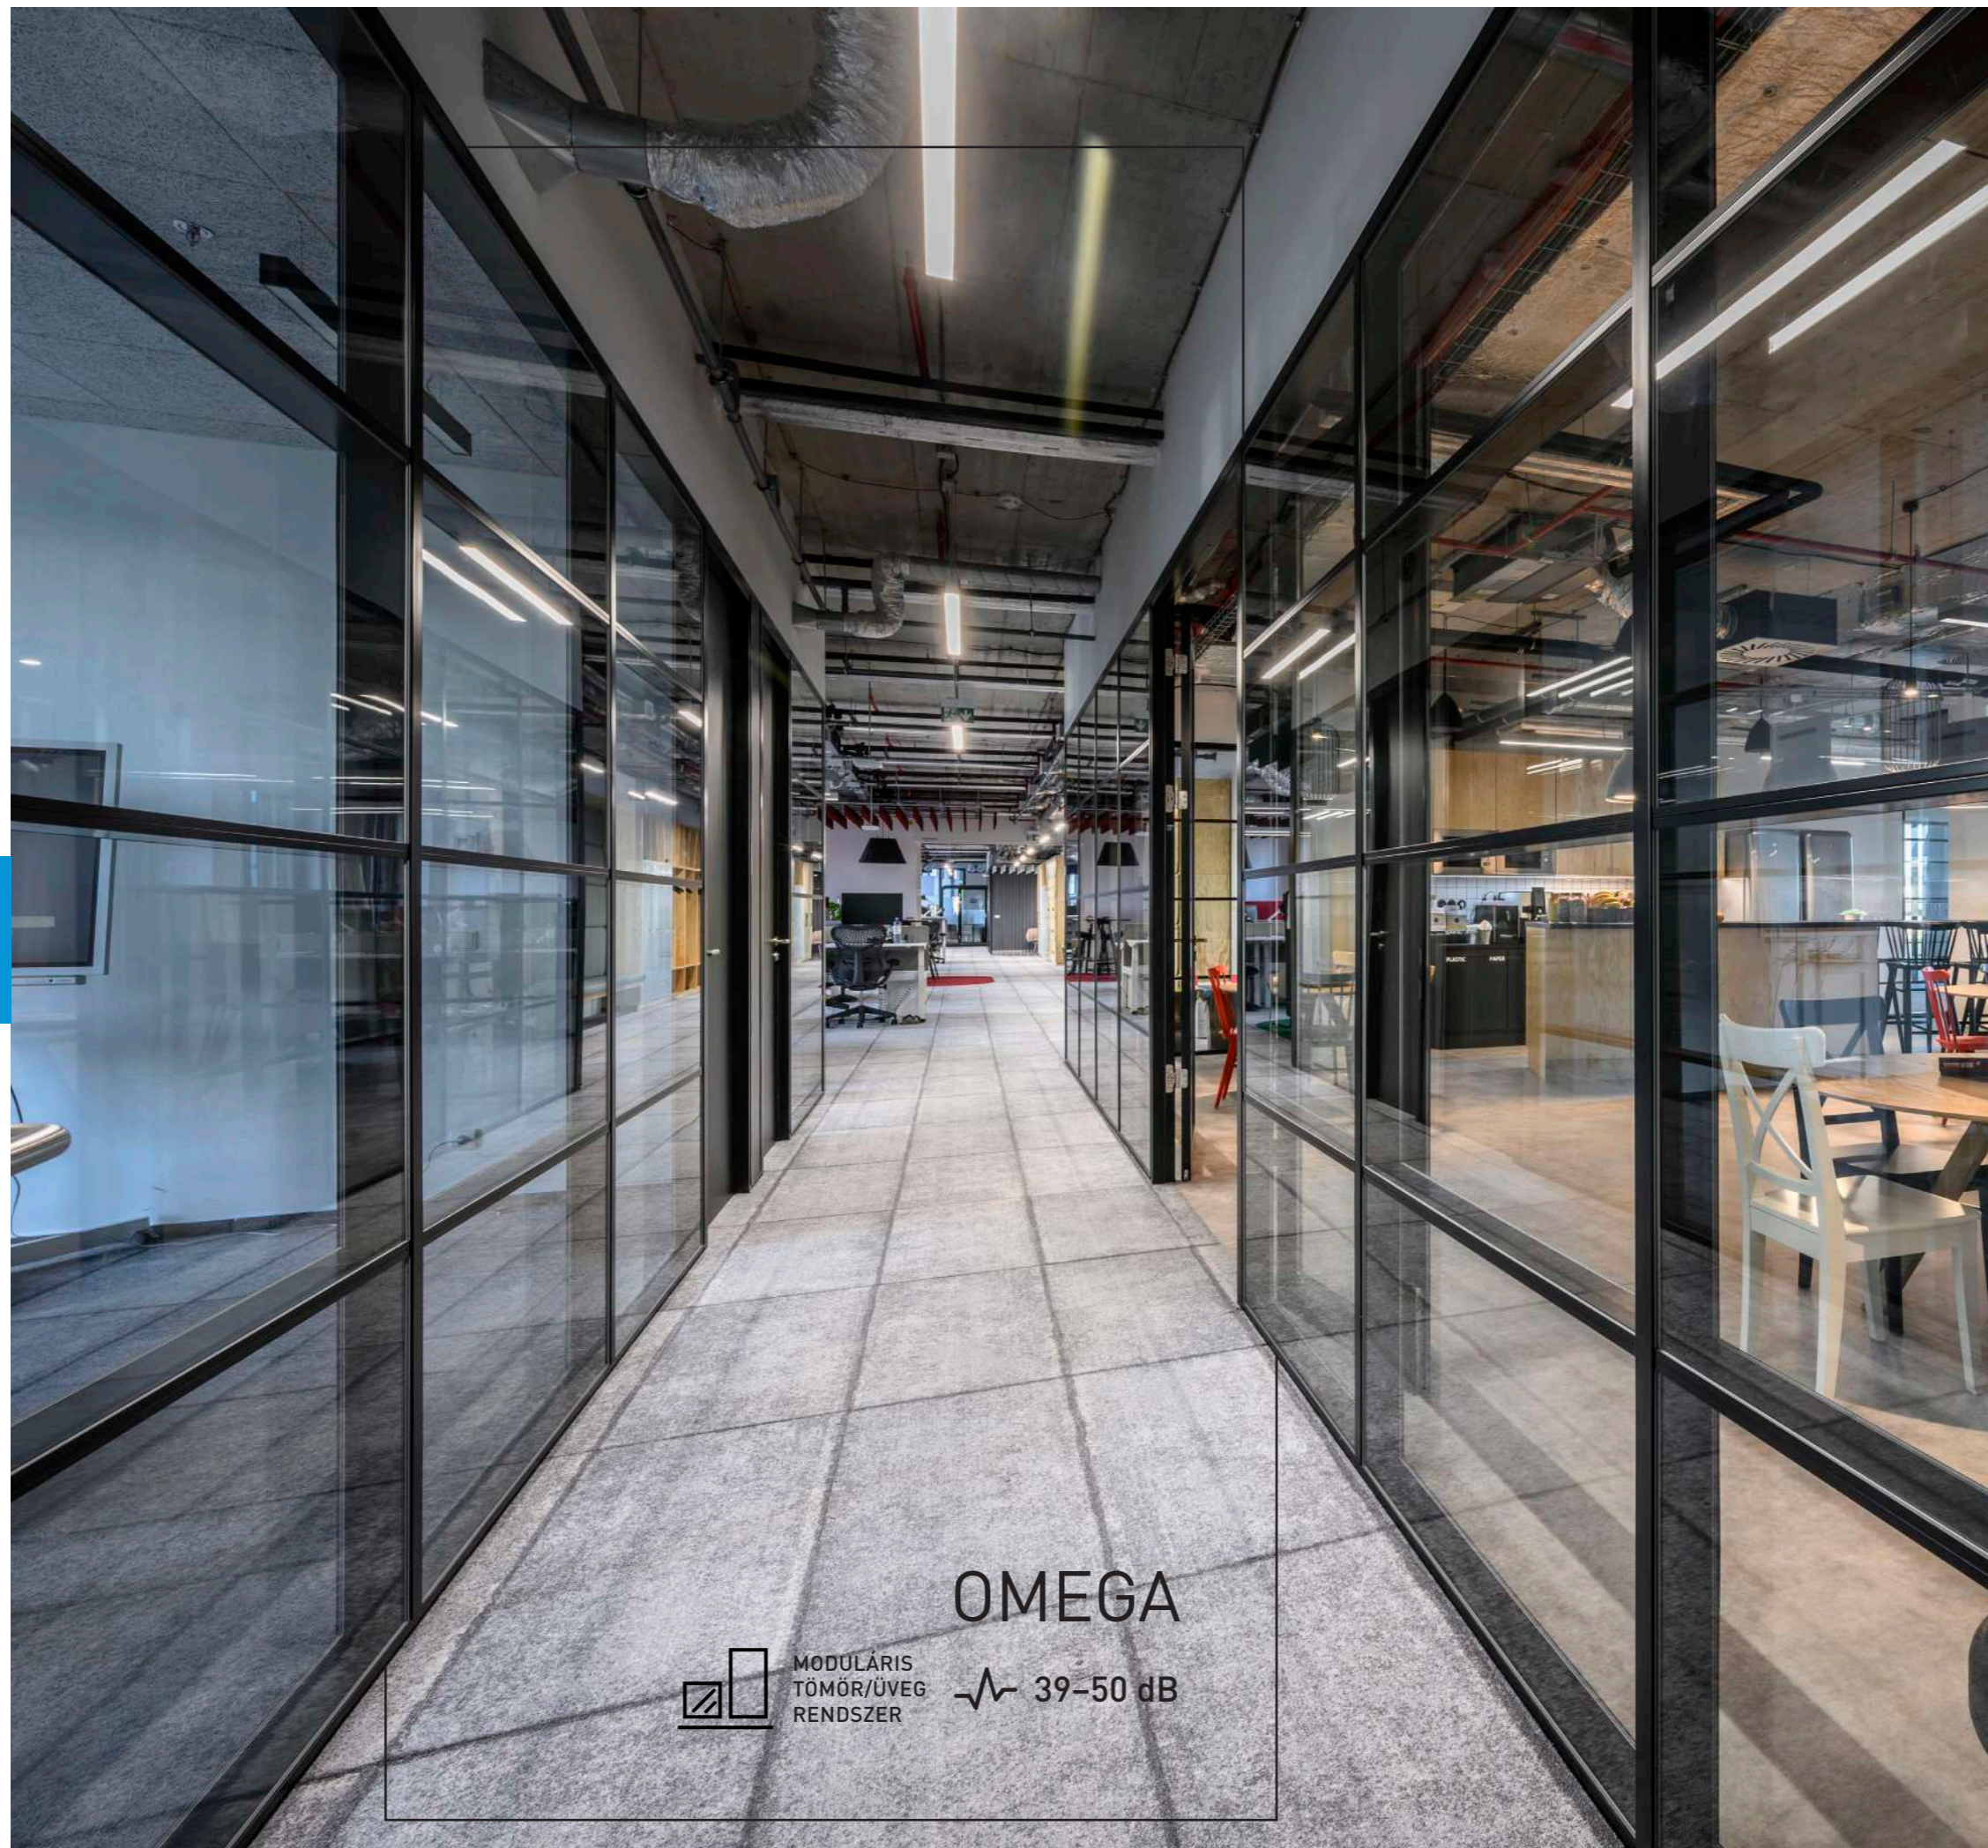

OMEGA

MÓDULÁRIS
TÖMÖR/ÜVEG
RENDSZER

39-50 dB