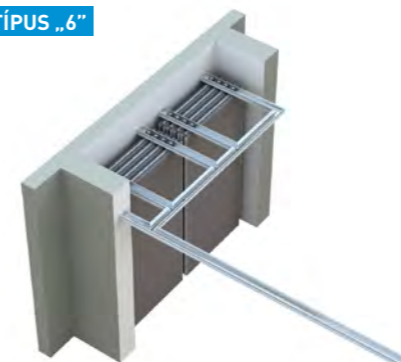

A felhasznált panelek típusai

Tárolás típusa

TÍPUS „6”

▼ Nyomógombbal és pumpával történő kezelés | LIKO-Space+

▼ Kilincsel történő kézi kezelés | LIKO-Space