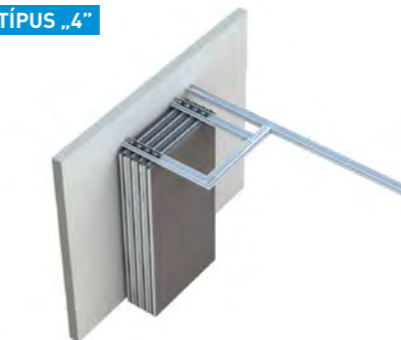

A felhasznált panelek típusai

Tárolás típusa

TÍPUS „4”

▼ Nyomógombbal és pumpával történő kezelés | LIKO-Space+

▼ Kilincsel történő kézi kezelés | LIKO-Space