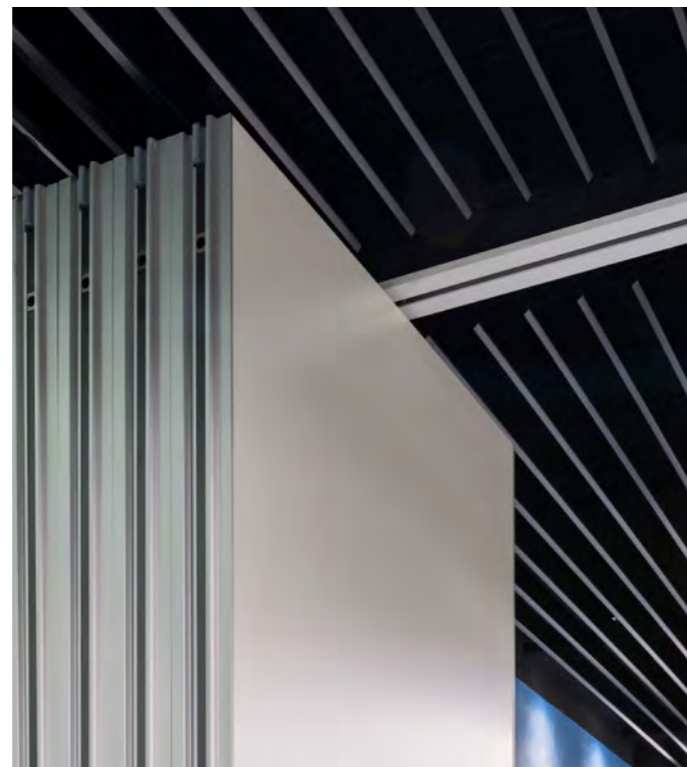

▼ Nyomógombbal és pumpával történő kezelés | LIKO-Space+

▼ Kilincsel történő kézi kezelés | LIKO-Space

VACUWALL®

Az egyetlen mobilfal a világon, amely a tér korlátlan variálhatóságát kínálja.

VACUWALL®

↔ átépíthető
panelek

~ 39 dB

VACUWALL® | Korlátlan variálhatóság

Az egyetlen, teljes egészében mobilis fal. Bárhová felállíthatja. Annyit és olyan gyakorisággal, ahogyan csak akarja, vagy ahogyan szüksége van rá.

A VACUWALL® az egyetlen mobilis válaszfal, amellyel a födémszerkezet megbontása nélkül oszthatja fel a teret. Zármechanizmusának és könnyű súlyának köszönhetően semmilyen statikai igényt nem támaszt a környező szerkezeti elemekkel szemben. Csak kiválasztja, hogy melyik helyiségben kívánja a VACUWALL-t elhelyezni, kiméri a magasságát és hosszát, majd hozzá is kezdhet.

Az egyedülálló vákuumos rendszernek köszönhetően a szerelés csupán pár perc. Pénzt és időt takarít meg a szerelésnél és az átépítésnél, hiszen egyedül is meg tud mindent csinálni.

A LIKO-S más válaszfalaival is kombinálhatja, ezzel tovább bővítve a rendszer alkalmazásának lehetőségeit.

- ◀ Ergonomikus panelmozgató
- ▶ A falat egyetlen gombnyomással rögzítheti
- ▼ Rögzített panel
- ▲ Pumpa a panelek meglazításához
- ▲ Kilazított panel

A Vacuwall® új építményekben és meglévő beltérekbe egyaránt elhelyezhető ▶