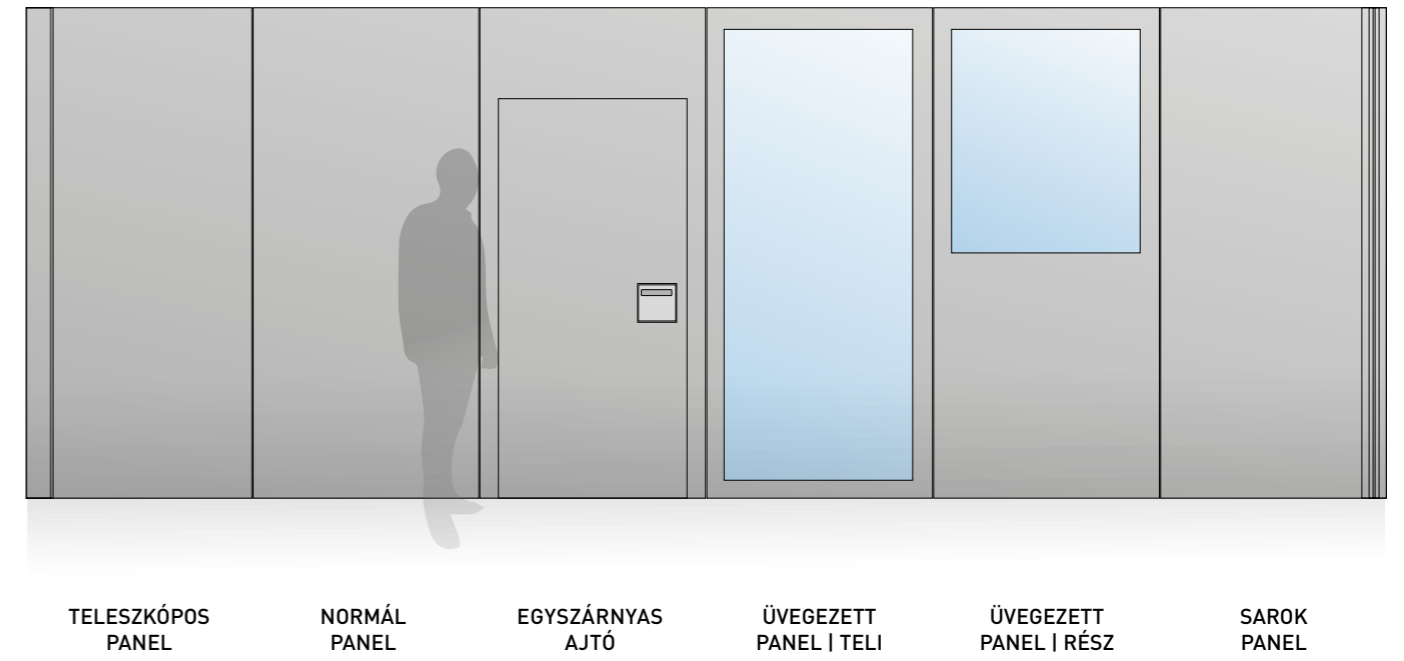

A helyiségek egyszerű felosztása /
összenyitása bárhol és bármikor, ahol
és amikor szüksége van rá

Nyitott terem vagy privát szoba,
pár perc alatt

◀ Rejtett pántokkal az ajtómodulban

▶ Tömör, üvegezett és ajtó panelek
kombinációja

- ▶ A panelek sínen történő felfüggesztése az egyszerűbb mozgatásért
- ▶ A modulok egyszerű elhelyezése a sínrendszernek köszönhetően

▶ Ajtómodul kilincs

A felhasznált panelek típusai

Tárolás típusa

TÍPUS „0”