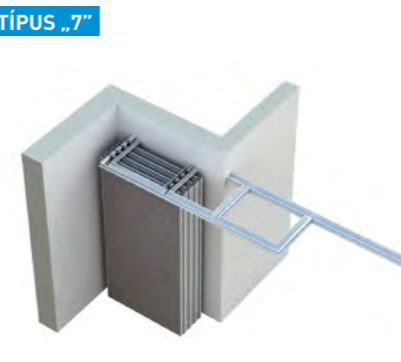

A felhasznált panelek típusai

Tárolás típusa

TÍPUS „7”

▼ Nyomógombbal és pumpával történő kezelés | LIKO-Space+

▼ Kilincsel történő kézi kezelés | LIKO-Space