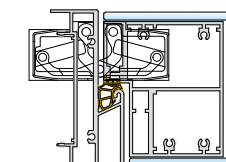

Ajtó típusa

GDD 40

GDD 40 R

GDD 100

Leírás

60 mm-es alumínium keret,
az üveg kitöltés mögé
illetve

60 mm-es alumínium keret,
az üveg kitöltés mögé il-
lesztve fordított változatban

80 mm-es alumínium keret,
az üveg kitöltés mögé
illetve

Rajz

Szerkezet

Szárny vastagsága

42 mm

48 mm

100 mm

Normál szárnyméret

m. 2 155 mm | sz. 960 mm

m. 2 155 mm | sz. 960 mm

m. 2 155 mm | sz. 960 mm

Maximális szárnyméret

m. 3 000 | sz. 1 200 mm

m. 3 000 | sz. 1 200 mm

m. 3 000 | sz. 1 200 mm

Anyag

edzett üveg | LIKO-Glass®

edzett üveg | LIKO-Glass®

edzett üveg | LIKO-Glass®

Tűzállóság

-

-

-

Hangszigetelés R_w

34-38 dB

34-37 dB

34-37 dB