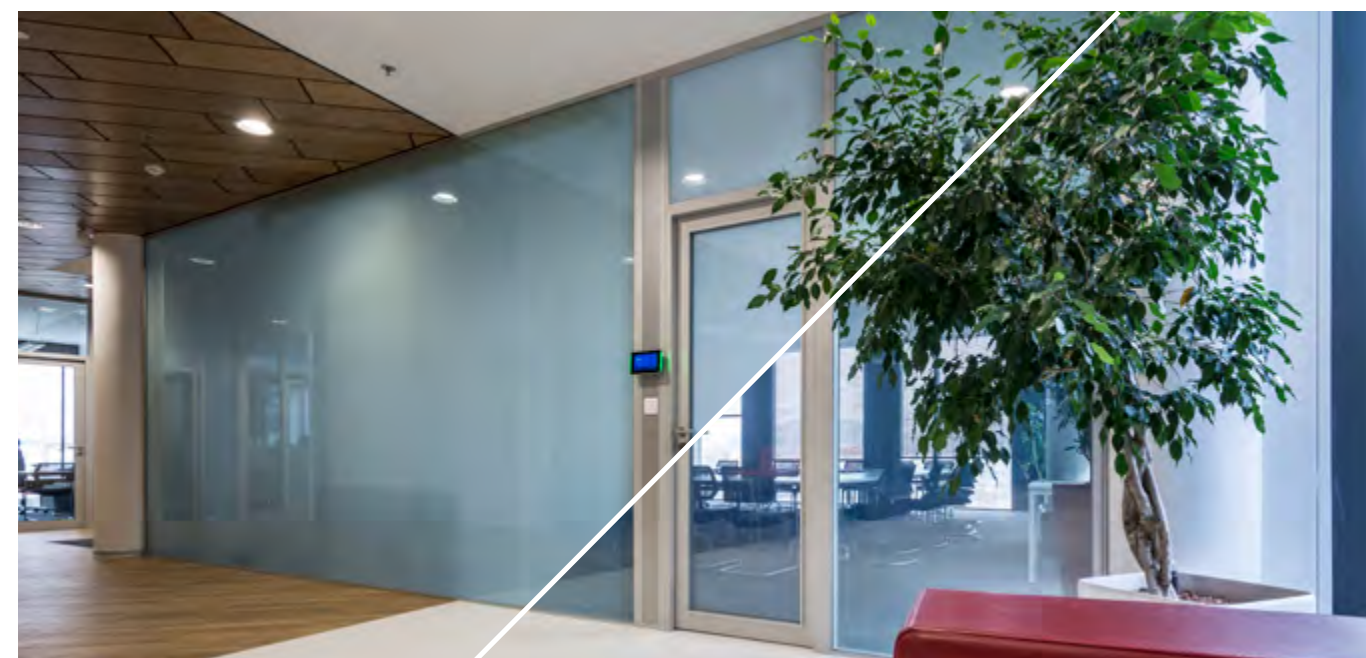

MAGÁNSZFÉRA

PDLC digitális redőnyök

Gombnyomással egyetlen másodperc alatt tejuvegszerűvé változtathatja az üvegajtót és fordítva. Belépés esetén automatikusan bekapcsol, vagy Smart vezérlésre csatlakoztatható.

Redőnyök

Az alumínium és a GlassDesign-ajtókra redőny is szerelhető. A GDD 100 esetében **elektromos vezérlés is lehetséges**.