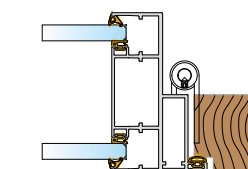

Ajtó típusa

WD40

WD48

WD100

Leírás

Teli fa ajtók hangszigeteléssel. Kitöltés a hangszigetelésre vonatkozó igény szerint.
Fordított ajtók vagy falcmentes változat. Anyagfelület a vásárló igénye szerint.

Rajz

Szerkezet

Szárnyvastagság

40 mm

48 mm

100 mm

Normál szárnyméret

m. 2 155 mm | sz. 960 mm

m. 2 155 mm | sz. 960 mm