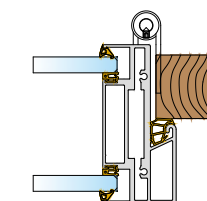

Ajtó típusa

WD40

WD48

WD100

Leírás

Teli fa ajtók hangszigeteléssel. Kitöltés a hangszigetelésre vonatkozó igény szerint.
Fordított ajtók vagy falcmentes változat. Anyagfelület a vásárló igénye szerint.

Rajz

Szerkezet

Szárnyvastagság

40 mm

48 mm

100 mm

Normál szárnyméret

m. 2 155 mm | sz. 960 mm

m. 2 155 mm | sz. 960 mm