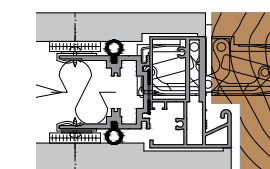

Ajtó típusa

WD40

WD48

WD100

Leírás

Teli fa ajtók hangszigeteléssel. Kitöltés a hangszigetelésre vonatkozó igény szerint.
Fordított ajtók vagy falcmentes változat. Anyagfelület a vásárló igénye szerint.

Rajz

Szerkezet

Szárnyvastagság

40 mm

48 mm

100 mm

Normál szárnyméret

m. 2 155 mm | sz. 960 mm

m. 2 155 mm | sz. 960 mm

m. 2 155 mm | sz. 960 mm

Maximális szárnyméret

m. 3 000 | sz. 1 200 mm

m. 3 000 | sz. 1 200 mm

m. 3 000 | sz. 1 200 mm

Anyag

Laminált faforgácslap |
Furnér | lakkozott MDF | HPL

Laminált faforgácslap |
Furnér | lakkozott MDF | HPL

Laminált faforgácslap |
Furnér | lakkozott MDF | HPL

Tűzállóság

EI 30

-

-

Hangszigetelés R_w

21-39 dB

33-39 dB

21-39 dB

Változatok

Felső panel

Felső ablak

Teljes magasságú

Kétszárnyú

Kétszárnyú
felső panellel

Kétszárnyú
felső ablakkal

Toló