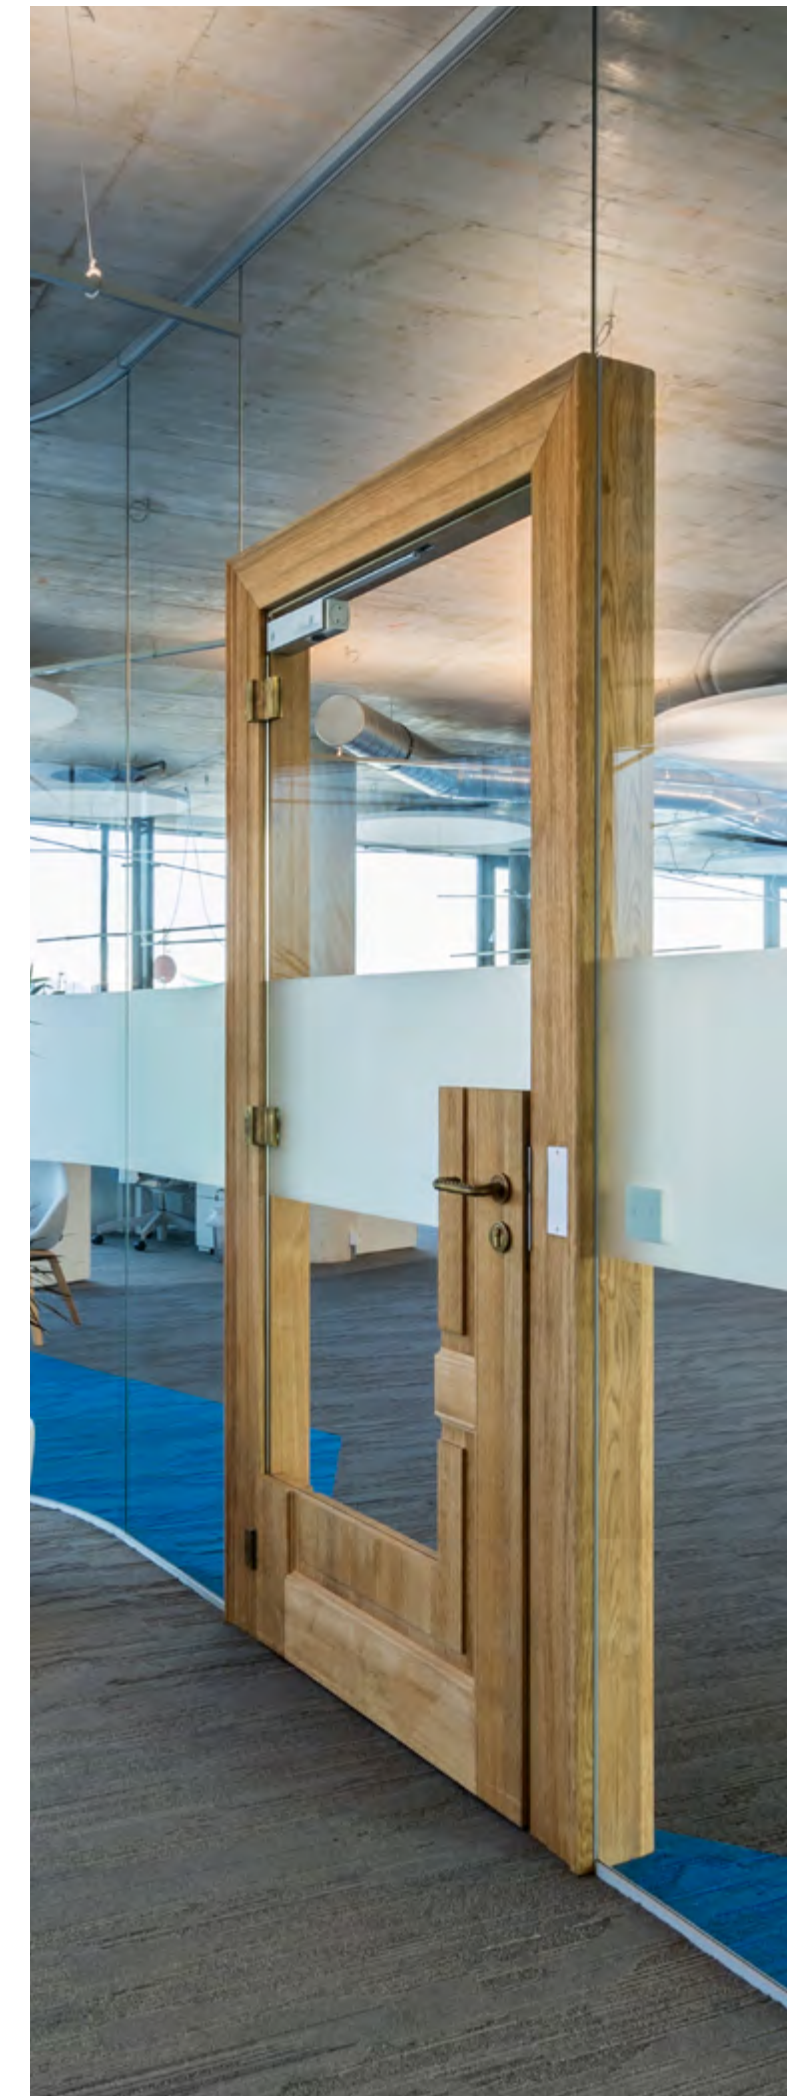

Toló

▲ Felső panel az ajtószárnyal azonos anyagból

▼ Teljes magasságot kitöltő ajtó

▲ Teli fa ajtó és szerelőpanel a szükséges csatlakozók és vezérlőelemek számára

◀ A fordított ajtóknak köszönhetően az ajtó a külső oldalról is beilleszthető

▶ A válaszfalak és az ajtó kereteinek fekete színre hangolása illik a kontrasztos belső térhez

▲ Teli fa ajtók

Ha természetes anyagokkal **rendezi be a helyiséget**, és fa elemekre van szüksége, a teli fa ajtók tokjaikkal, vagy szerelőszlappal együtt ideális megoldást kínálnak.