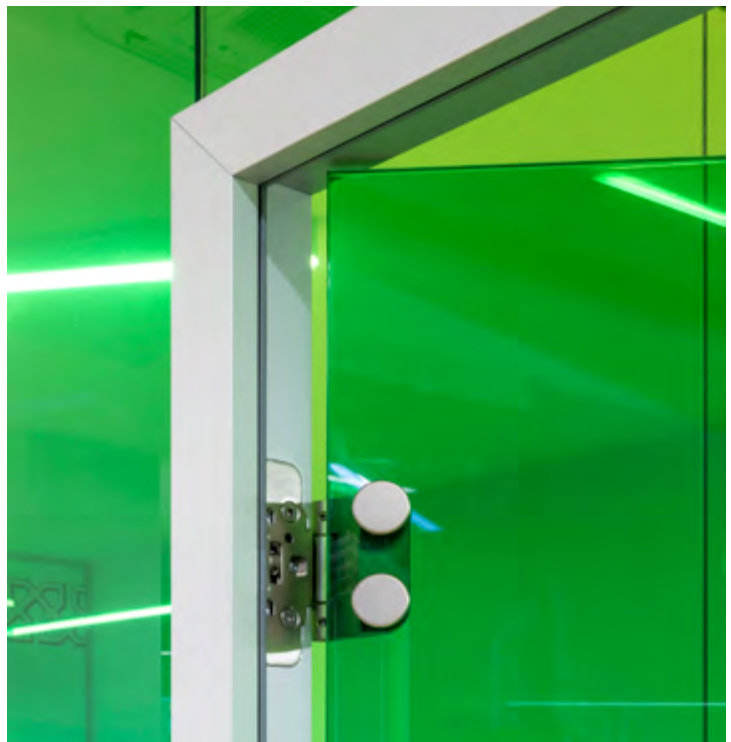

- ▲ A LIKO-Glass® technológiának köszönhetően a két üveglap közé bármit beilleszthetünk, ami 2 mm-nél vékonyabb, legyen az színes fólia vagy a kertjéből származó fű.
- ▼ Majdnem teljes áttetszőség, amelynek köszönhetően a kisebb helyiségek és a folyosók tágasabbnak tűnnek.