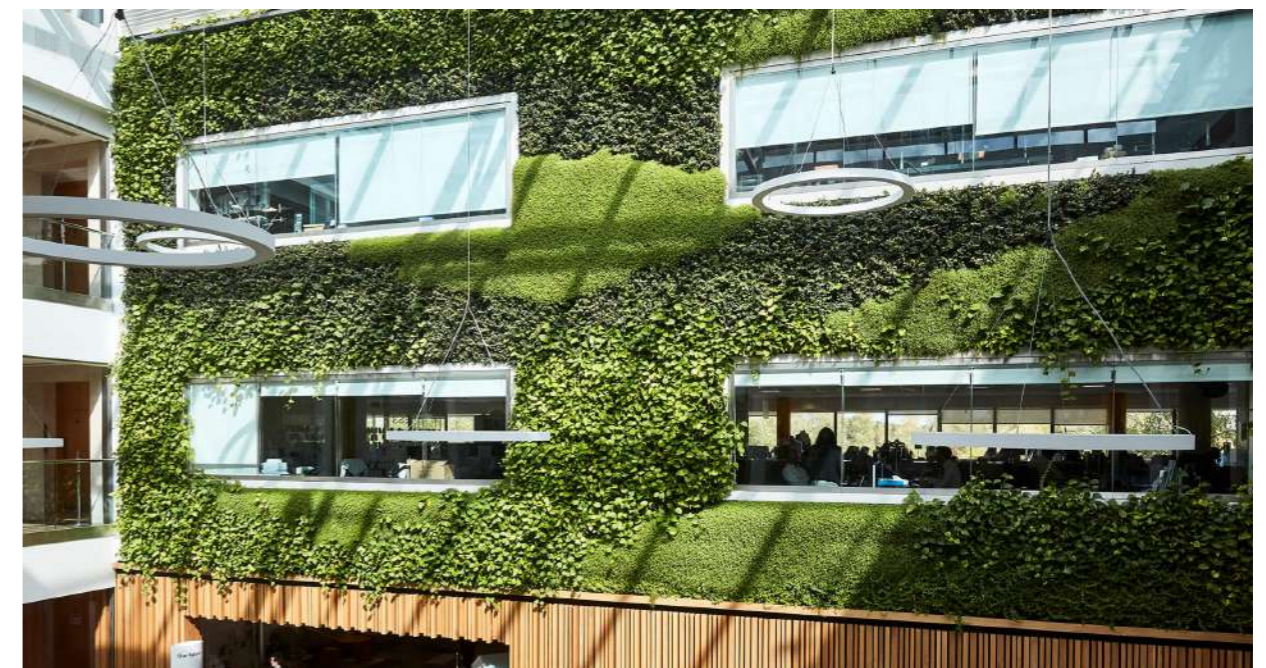

- 1 | Tartószerkezet (szellőző rostély)
- 2 | Vízvezető fóliák szűrő funkcióval
- 3 | A vegetációs panelek és az öntöző csövecskék rögzítésére szolgáló alumíniumprofilok
- 4 | Az ásványi hullám rétegei közti lefolyás lassító elem
- 5 | Hidrofil ásványi hullám
- 6 | A panelek műanyag borítása
- 7 | Növények