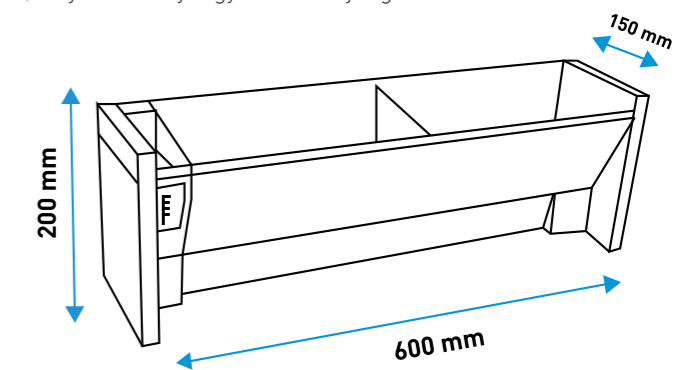

- Méretek: 600 mm x 200 mm x 150 mm
- Tömege telített állatban: 70 kg/m²
- Anyaga: 100 % újrahasznosított polipropilén
- Tartálykapacitás: 1,8 l
- Élettartam: + 10 év
- Rögzítés: két helyen 600 mm magasságban
- A PlantBox fagyálló megoldás
- Gyártási hely: Egyesült Királyság