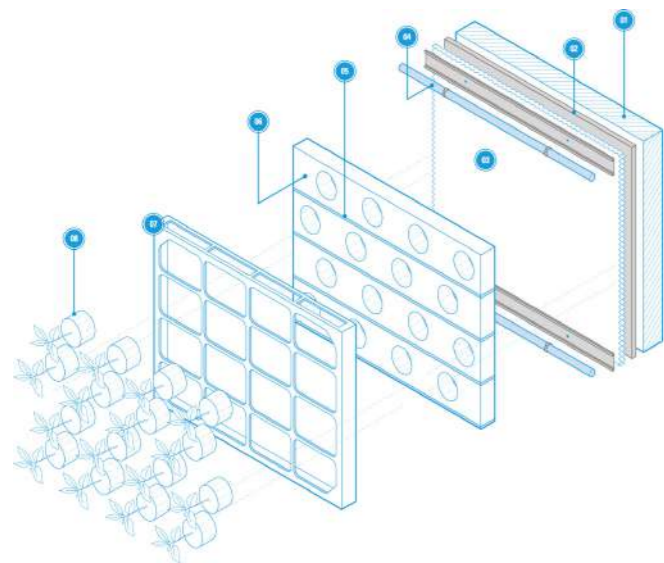

- 1 | Tartószerkezet (szellőző rostély)
- 2 | Vízvezető fóliák szűrő funkcióval
- 3 | A vegetációs panelek és az öntöző csövecskék rögzítésére szolgáló alumíniumprofilok
- 4 | Az ásványi hullám rétegei közti lefolyás lassító elem
- 5 | Hidrofil ásványi hullám
- 6 | A panelek műanyag borítása
- 7 | Növények