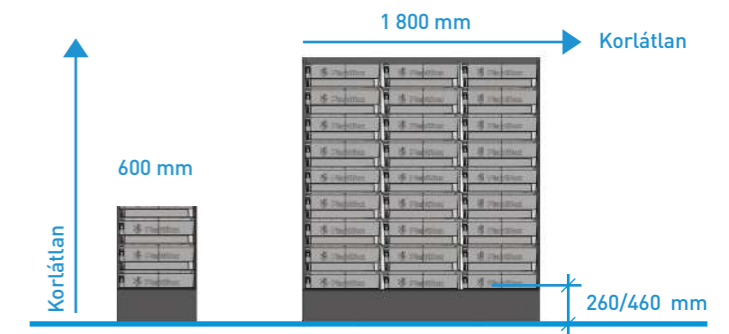

- Méretek: 600 mm x 200 mm x 150 mm
- Tömege telített állatban: 70 kg/m²
- Anyaga: 100 % újrahasznosított polipropilén
- Tartálykapacitás: 1,8 l
- Élettartam: + 10 év
- Rögzítés: két helyen 600 mm magasságban
- A PlantBox fagyálló megoldás
- Gyártási hely: Egyesült Királyság